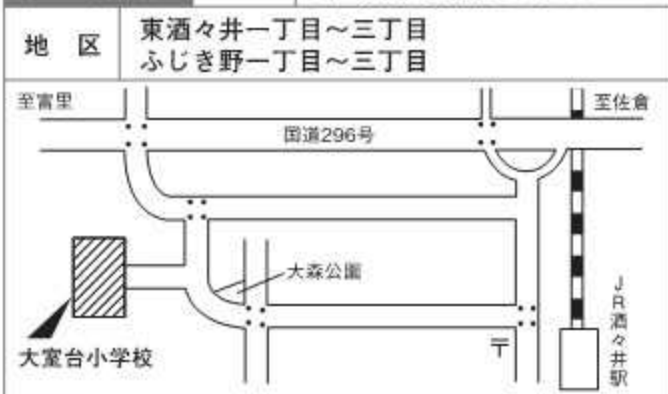

各投票所案内図

第1投票区 投票所 酒々井小学校体育館

第5投票区 投票所 中央公民館講堂

第2投票区 投票所 大崎自治会館

第6投票区※ 投票所 アイビ・ネオハイツ酒々井集会所

第3投票区 投票所 酒々井コミュニティプラザ

第7投票区 投票所 隣保館

第4投票区 投票所 大室台小学校大ちゃんルーム

第8投票区 投票所 馬橋青年館

※第6投票所は、駐車場がありませんので、車の利用はご遠慮ください。