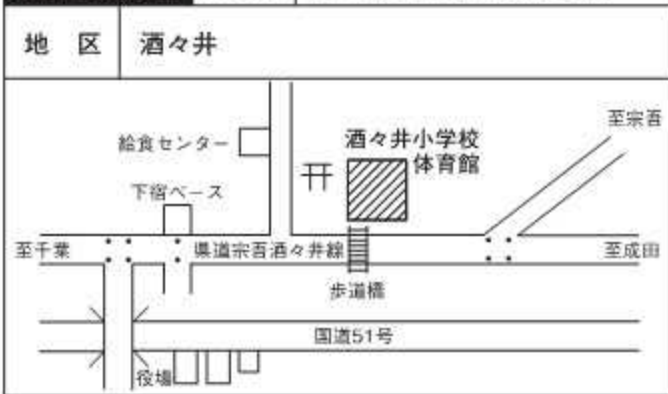

各投票所案内図

第1投票区 投票所 酒々井小学校体育館

第5投票区 投票所 中央公民館講堂

第2投票区 投票所 大崎自治会館

第6投票区※ 投票所 アイビ・ネオハイツ酒々井集会所

第3投票区 投票所 酒々井コミュニティプラザ

第7投票区 投票所 隣保館

第4投票区 投票所 大室台小学校大ちゃんルーム