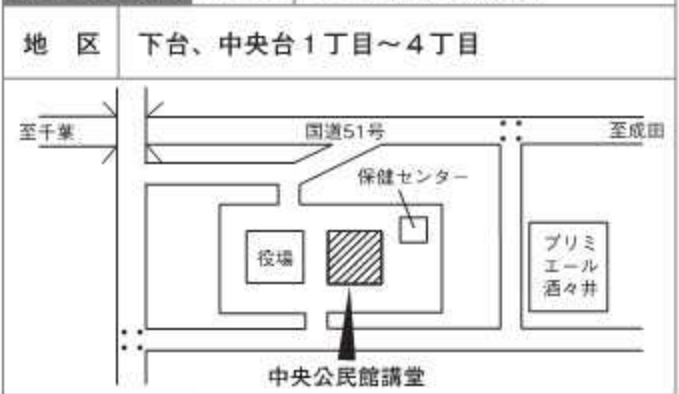

各投票所案内図

第1投票区 投票所 酒々井小学校体育館

第5投票区 投票所 中央公民館講堂

第2投票区 投票所 大崎自治会館

第6投票区※ 投票所 アイビ・ネオハイツ酒々井集会所

第3投票区 投票所 酒々井コミュニティプラザ

第7投票区 投票所 隣保館

第4投票区 投票所 大室台小学校大ちゃんルーム