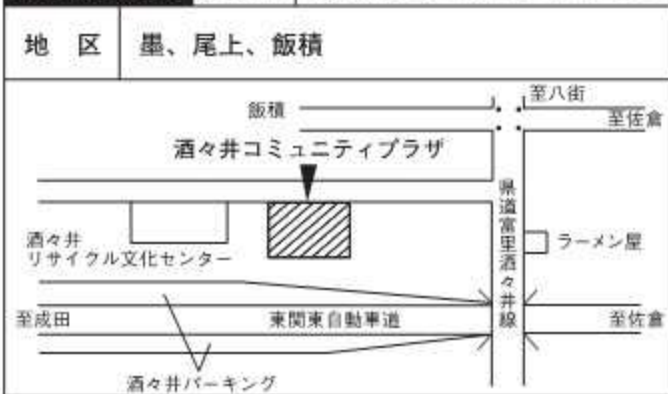

各投票所案内図

第1投票区 投票所 酒々井小学校体育館

第5投票区 投票所 中央公民館講堂

第2投票区 投票所 大崎自治会館

第6投票区※ 投票所 アイビ・ネオハイツ酒々井集会所

第3投票区 投票所 酒々井コミュニティプラザ

第7投票区 投票所 隣保館

第4投票区 投票所 大室台小学校大ちゃんルーム