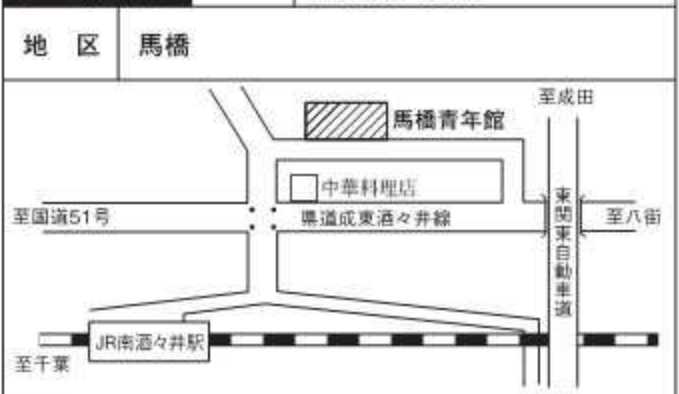

各投票所案内図

第1投票区 投票所 酒々井小学校体育館

第5投票区 投票所 中央公民館講堂

第2投票区 投票所 大崎自治会館

第6投票区※ 投票所 アイビ・ネオハイツ酒々井集会所

第3投票区 投票所 酒々井コミュニティプラザ

第7投票区 投票所 隣保館

第4投票区 投票所 大室台小学校大ちゃんルーム

第8投票区 投票所 馬橋青年館

※第6投票所は、駐車場がありませんので、車の利用はご遠慮ください。