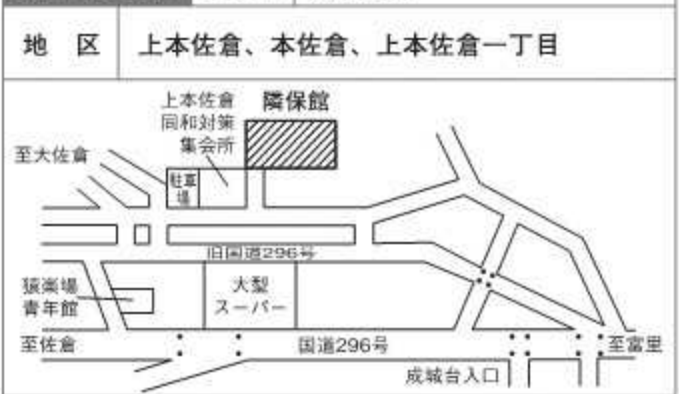

各投票所案内図

第1投票区 投票所 酒々井小学校体育館

第5投票区 投票所 中央公民館講堂

第2投票区 投票所 大崎自治会館

第6投票区※ 投票所 アイビ・ネオハイツ酒々井集会所

第3投票区 投票所 酒々井コミュニティプラザ

第7投票区 投票所 隣保館

第4投票区 投票所 大室台小学校大ちゃんルーム

第8投票区 投票所 馬橋青年館

※第6投票所は、駐車場がありませんので、車の利用はご遠慮ください。