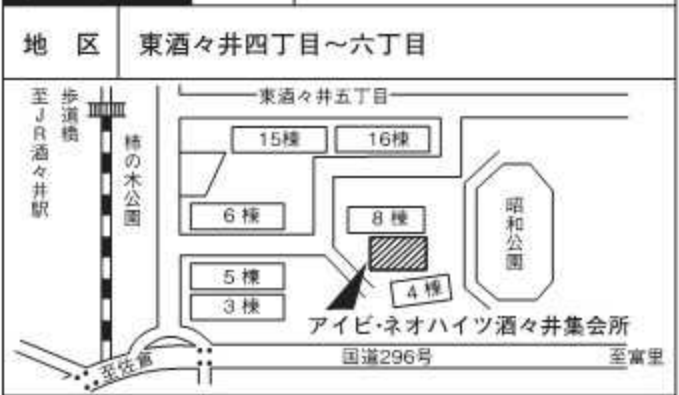

各投票所案内図

第1投票区 投票所 酒々井小学校体育館

第5投票区 投票所 中央公民館講堂

第2投票区 投票所 大崎自治会館

第6投票区※ 投票所 アイビ・ネオハイツ酒々井集会所

第3投票区 投票所 酒々井コミュニティプラザ

第7投票区 投票所 隣保館

第4投票区 投票所 大室台小学校大ちゃんルーム

第8投票区 投票所 馬橋青年館

※第6投票所は、駐車場がありませんので、車の利用はご遠慮ください。