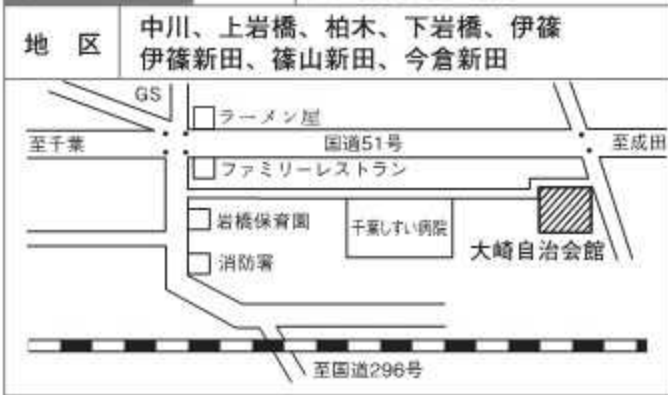

各投票所案内図

第1投票区 投票所 酒々井小学校体育館

第5投票区 投票所 中央公民館講堂

第2投票区 投票所 大崎自治会館

第6投票区※ 投票所 アイビ・ネオハイツ酒々井集会所

第3投票区 投票所 酒々井コミュニティプラザ

第7投票区 投票所 隣保館

第4投票区 投票所 大室台小学校大ちゃんルーム