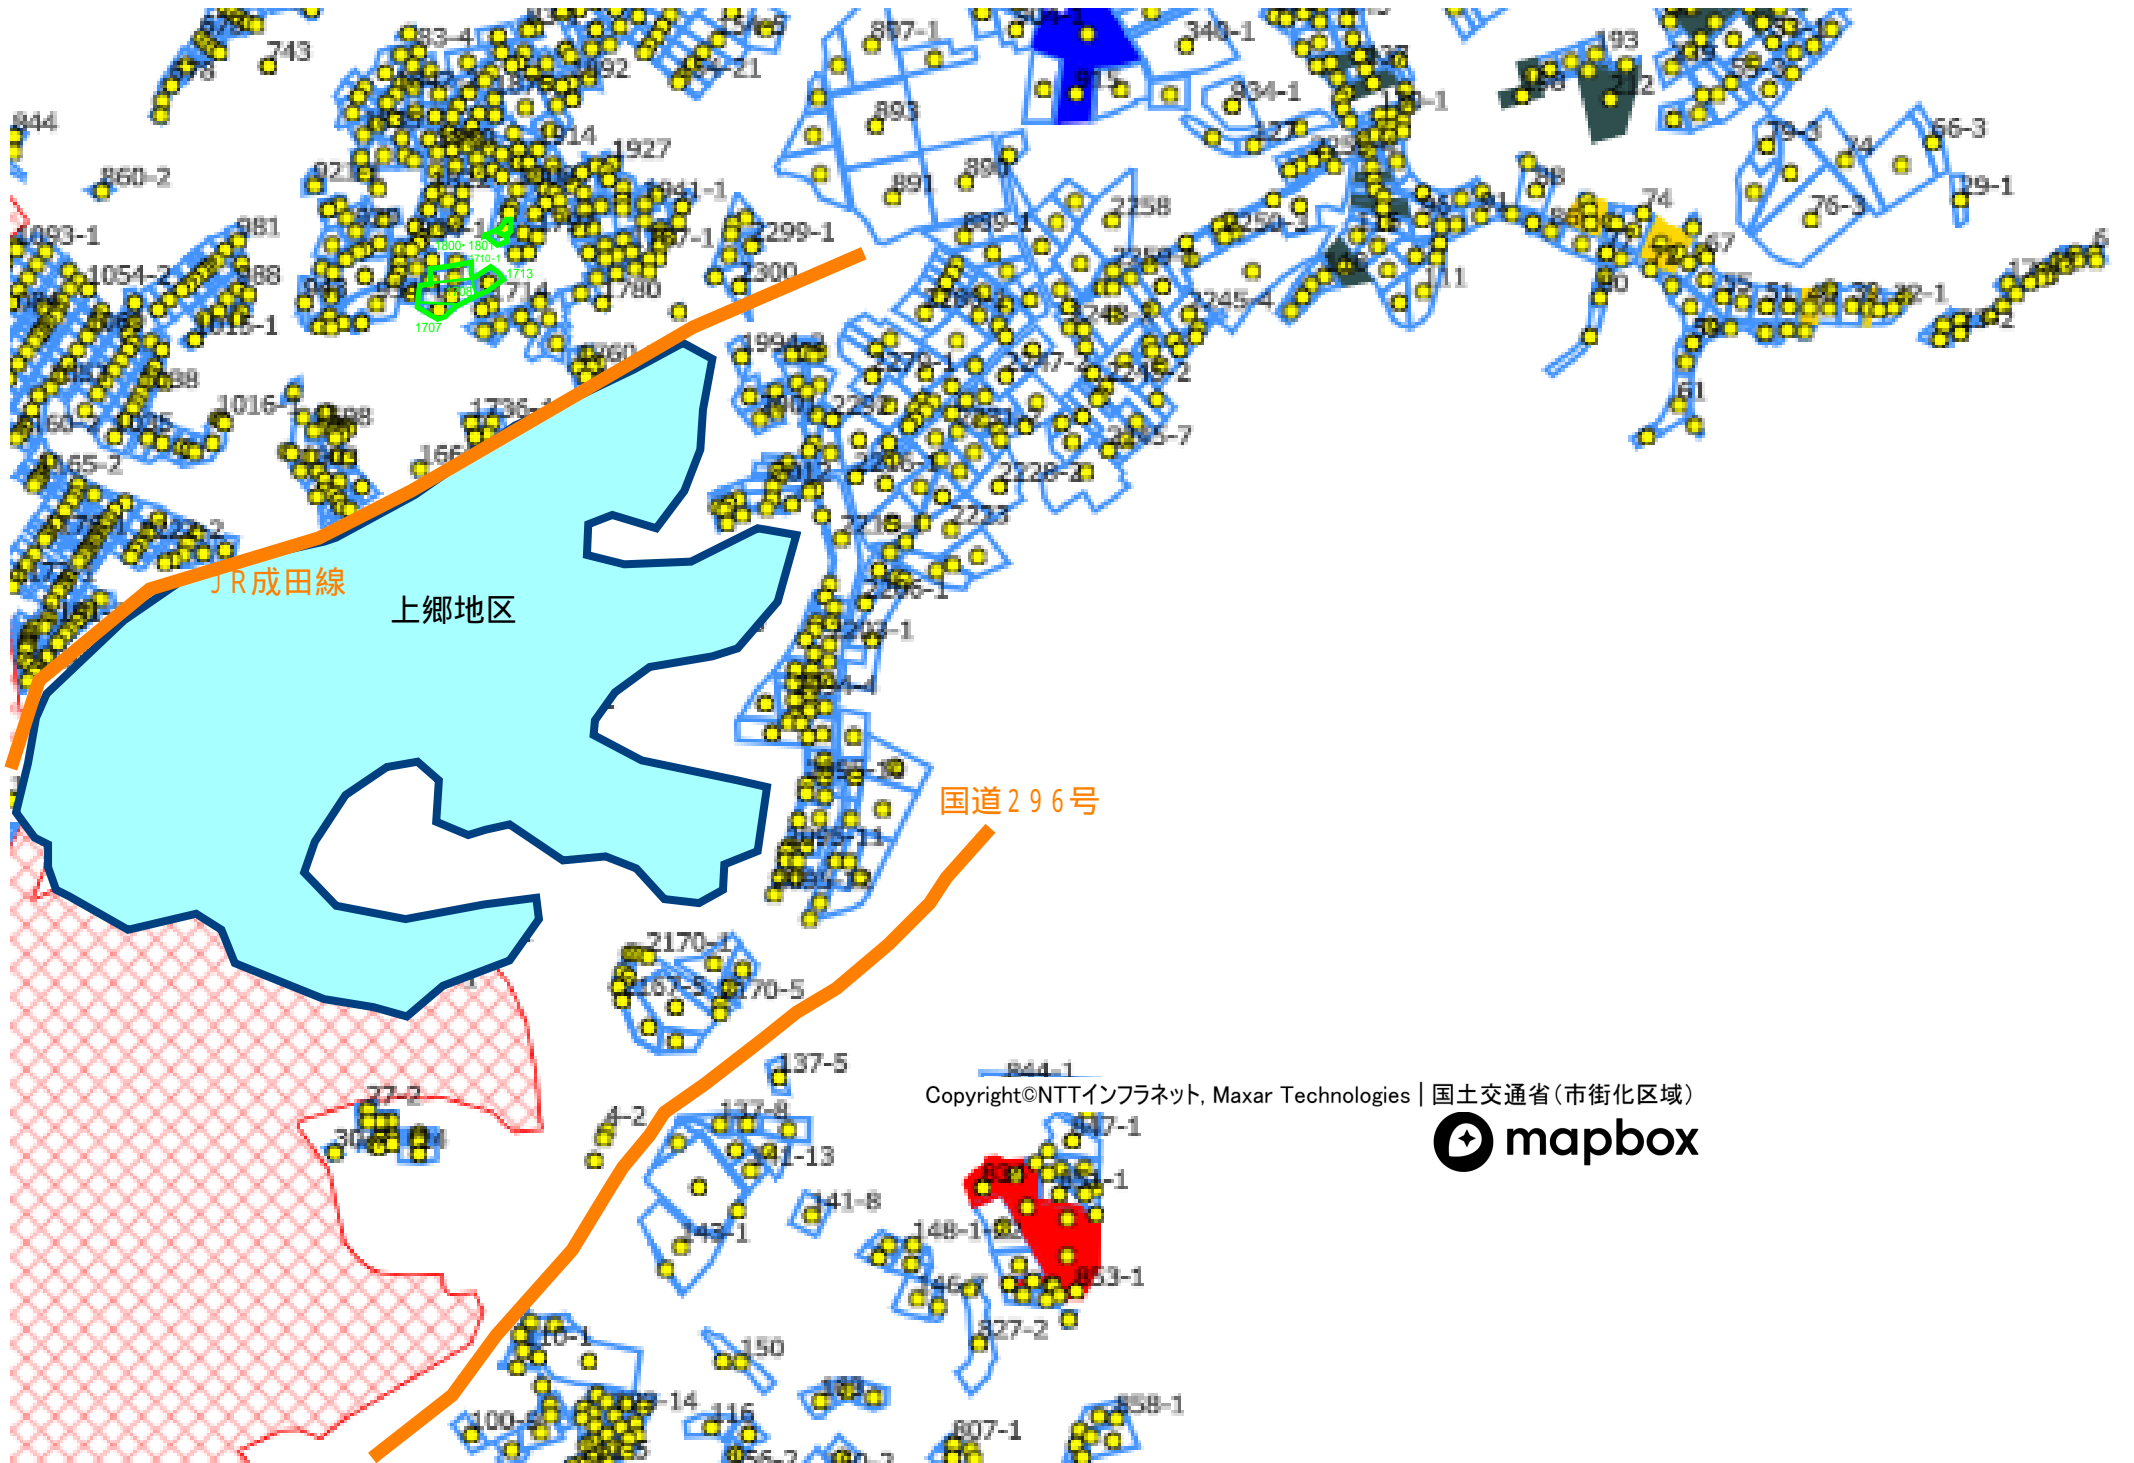

酒々井地区 目標地図(地域内の農業を担う者の10年後の将来像)

地域内の農業を担う者(酒々井地区)

- 色付：将来に渡り担い手が耕作
- 色無：未定だが将来的に担い手への集約を目指す
- ：別途地域計画を策定するため酒々井地区から除外
- ：市街化区域のため対象外
- ：転用(事前申請)等により地域計画範囲から除外

酒々井地区 地域計画範囲：
 町内全域から根古谷・柏木・上郷地区
 及び市街化区域を除いた全域

柏木地区

県道宗吾
酒々井線

京成本線

柏木地区

Copyright © 2018 Mapbox Technologies | 国土交通省(市街化区域)

Copyright©NTTインフラネット, Maxar Technologies | 国土交通省(市街化区域)

Copyright©NTTインフラネット, Maxar Technologies | 国土交通省(市街化区域)

Copyright©NTTインフラネット, Maxar Technologies | 国土交通省(市街化区域)