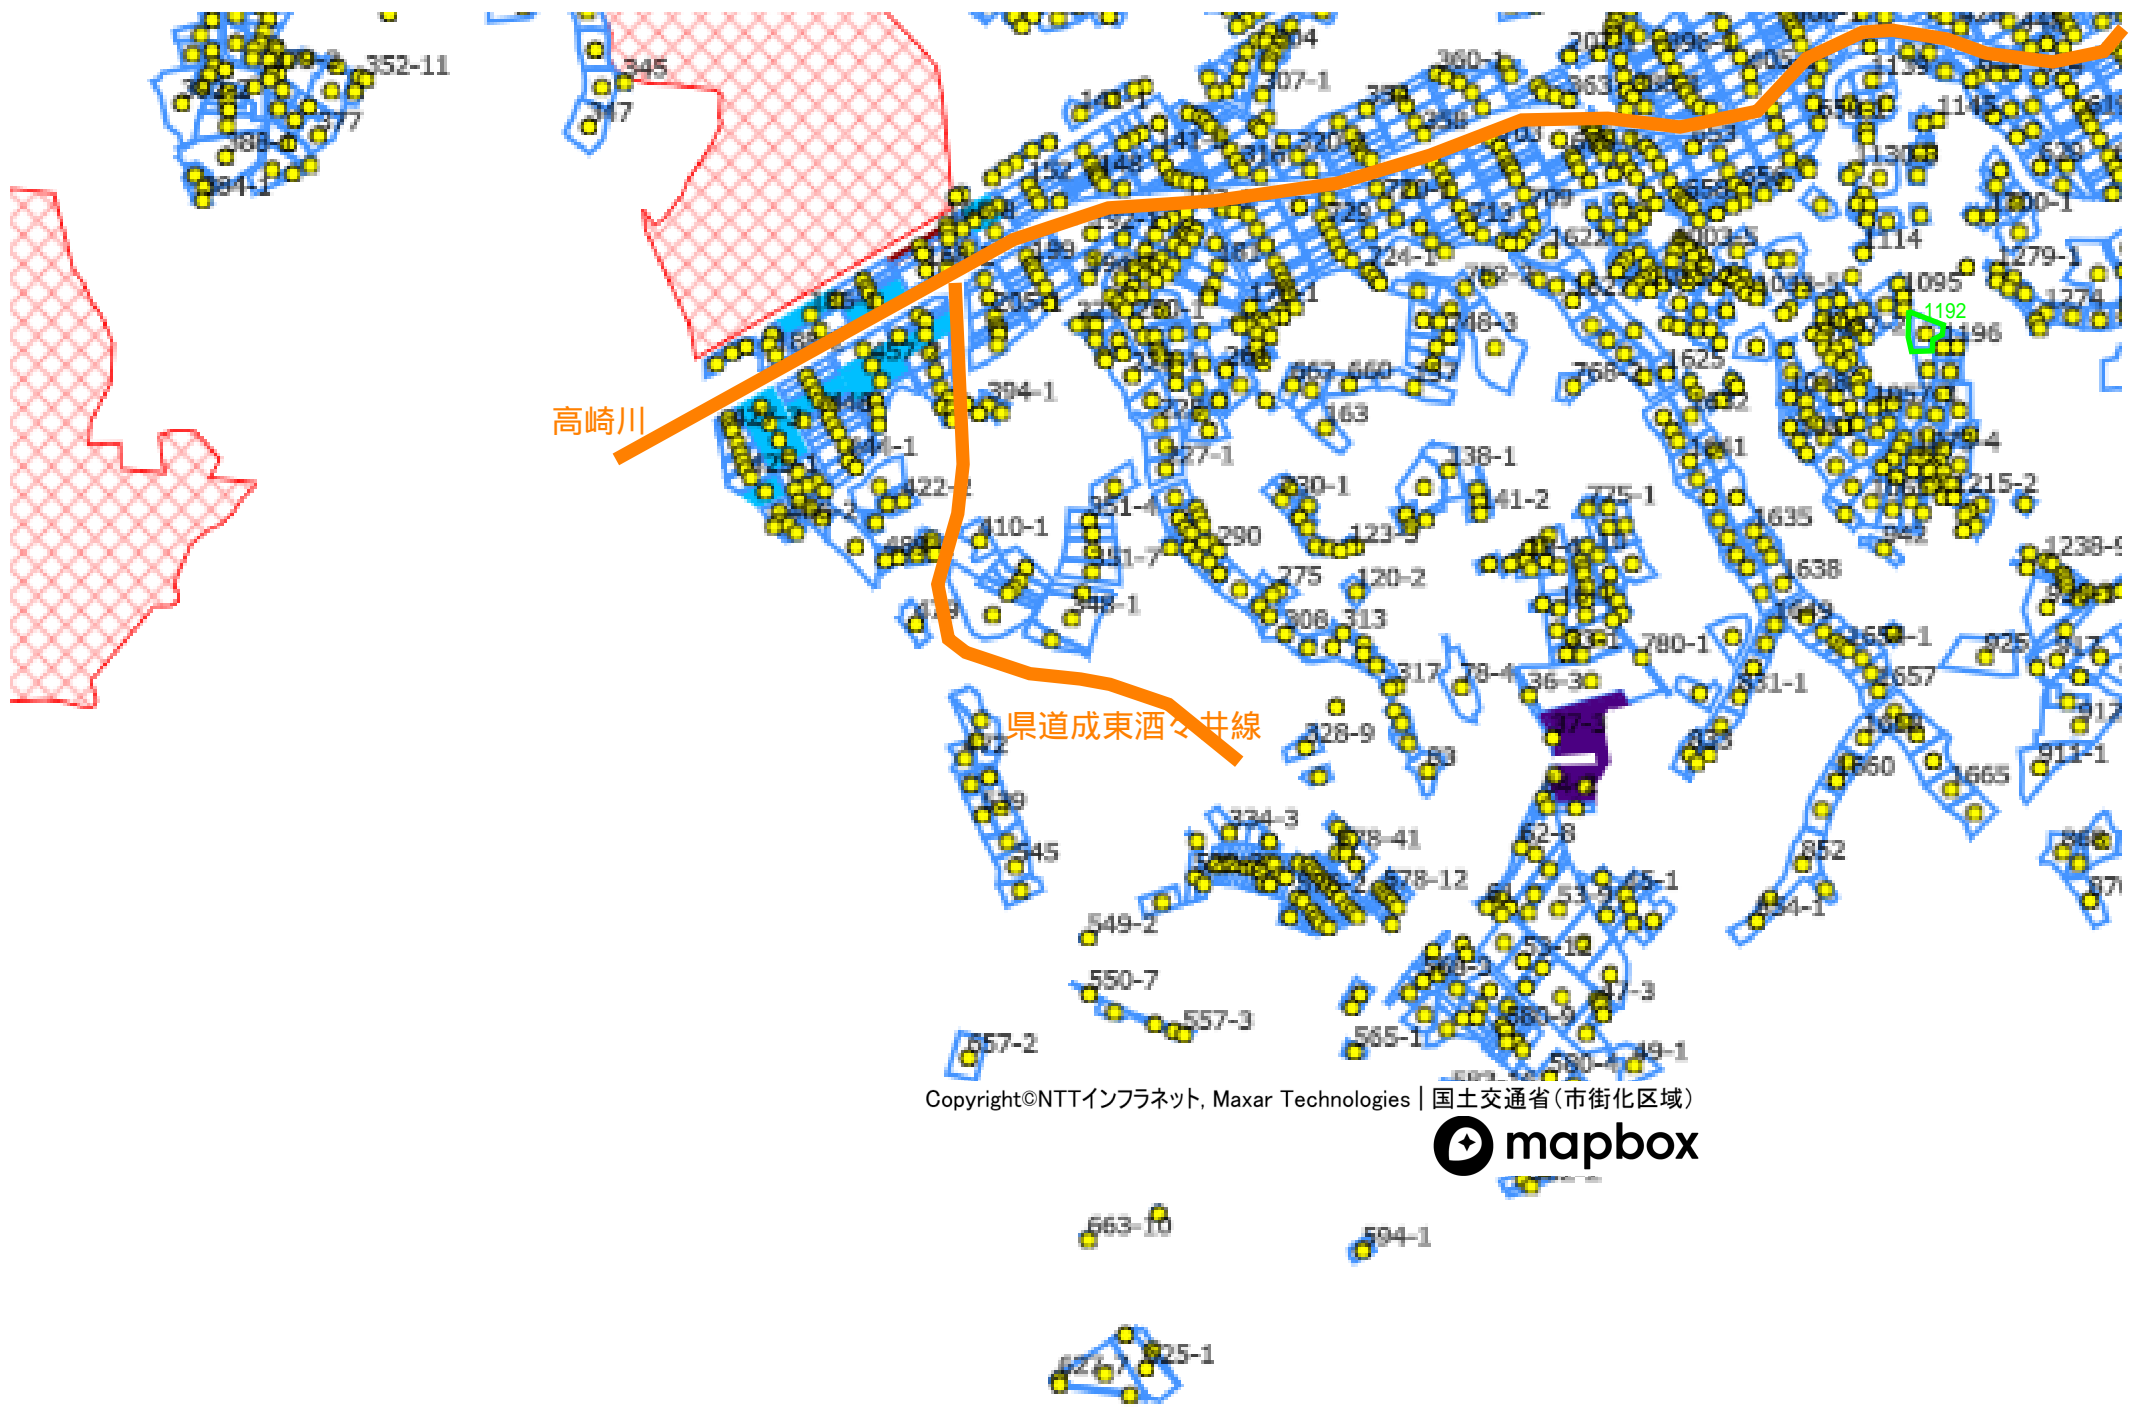

酒々井地区 目標地図(地域内の農業を担う者の10年後の将来像)

地域内の農業を担う者(酒々井地区)

- 色付：将来に渡り担い手が耕作
- 色無：未定だが将来的に担い手への集約を目指す
- ：別途地域計画を策定するため酒々井地区から除外
- ：市街化区域のため対象外
- ：転用(事前申請)等により地域計画範囲から除外

酒々井地区 地域計画範囲：
 町内全域から根古谷・柏木・上郷地区
 及び市街化区域を除いた全域

柏木地区

県道宗吾
酒々井線

京成本線

柏木地区

Copyright © 2018 Mapbox Technologies | 国土交通省(市街化区域)

Copyright©NTTインフラネット, Maxar Technologies | 国土交通省(市街化区域)

Copyright©NTTインフラネット, Maxar Technologies | 国土交通省(市街化区域)

Copyright©NTTインフラネット, Maxar Technologies | 国土交通省(市街化区域)