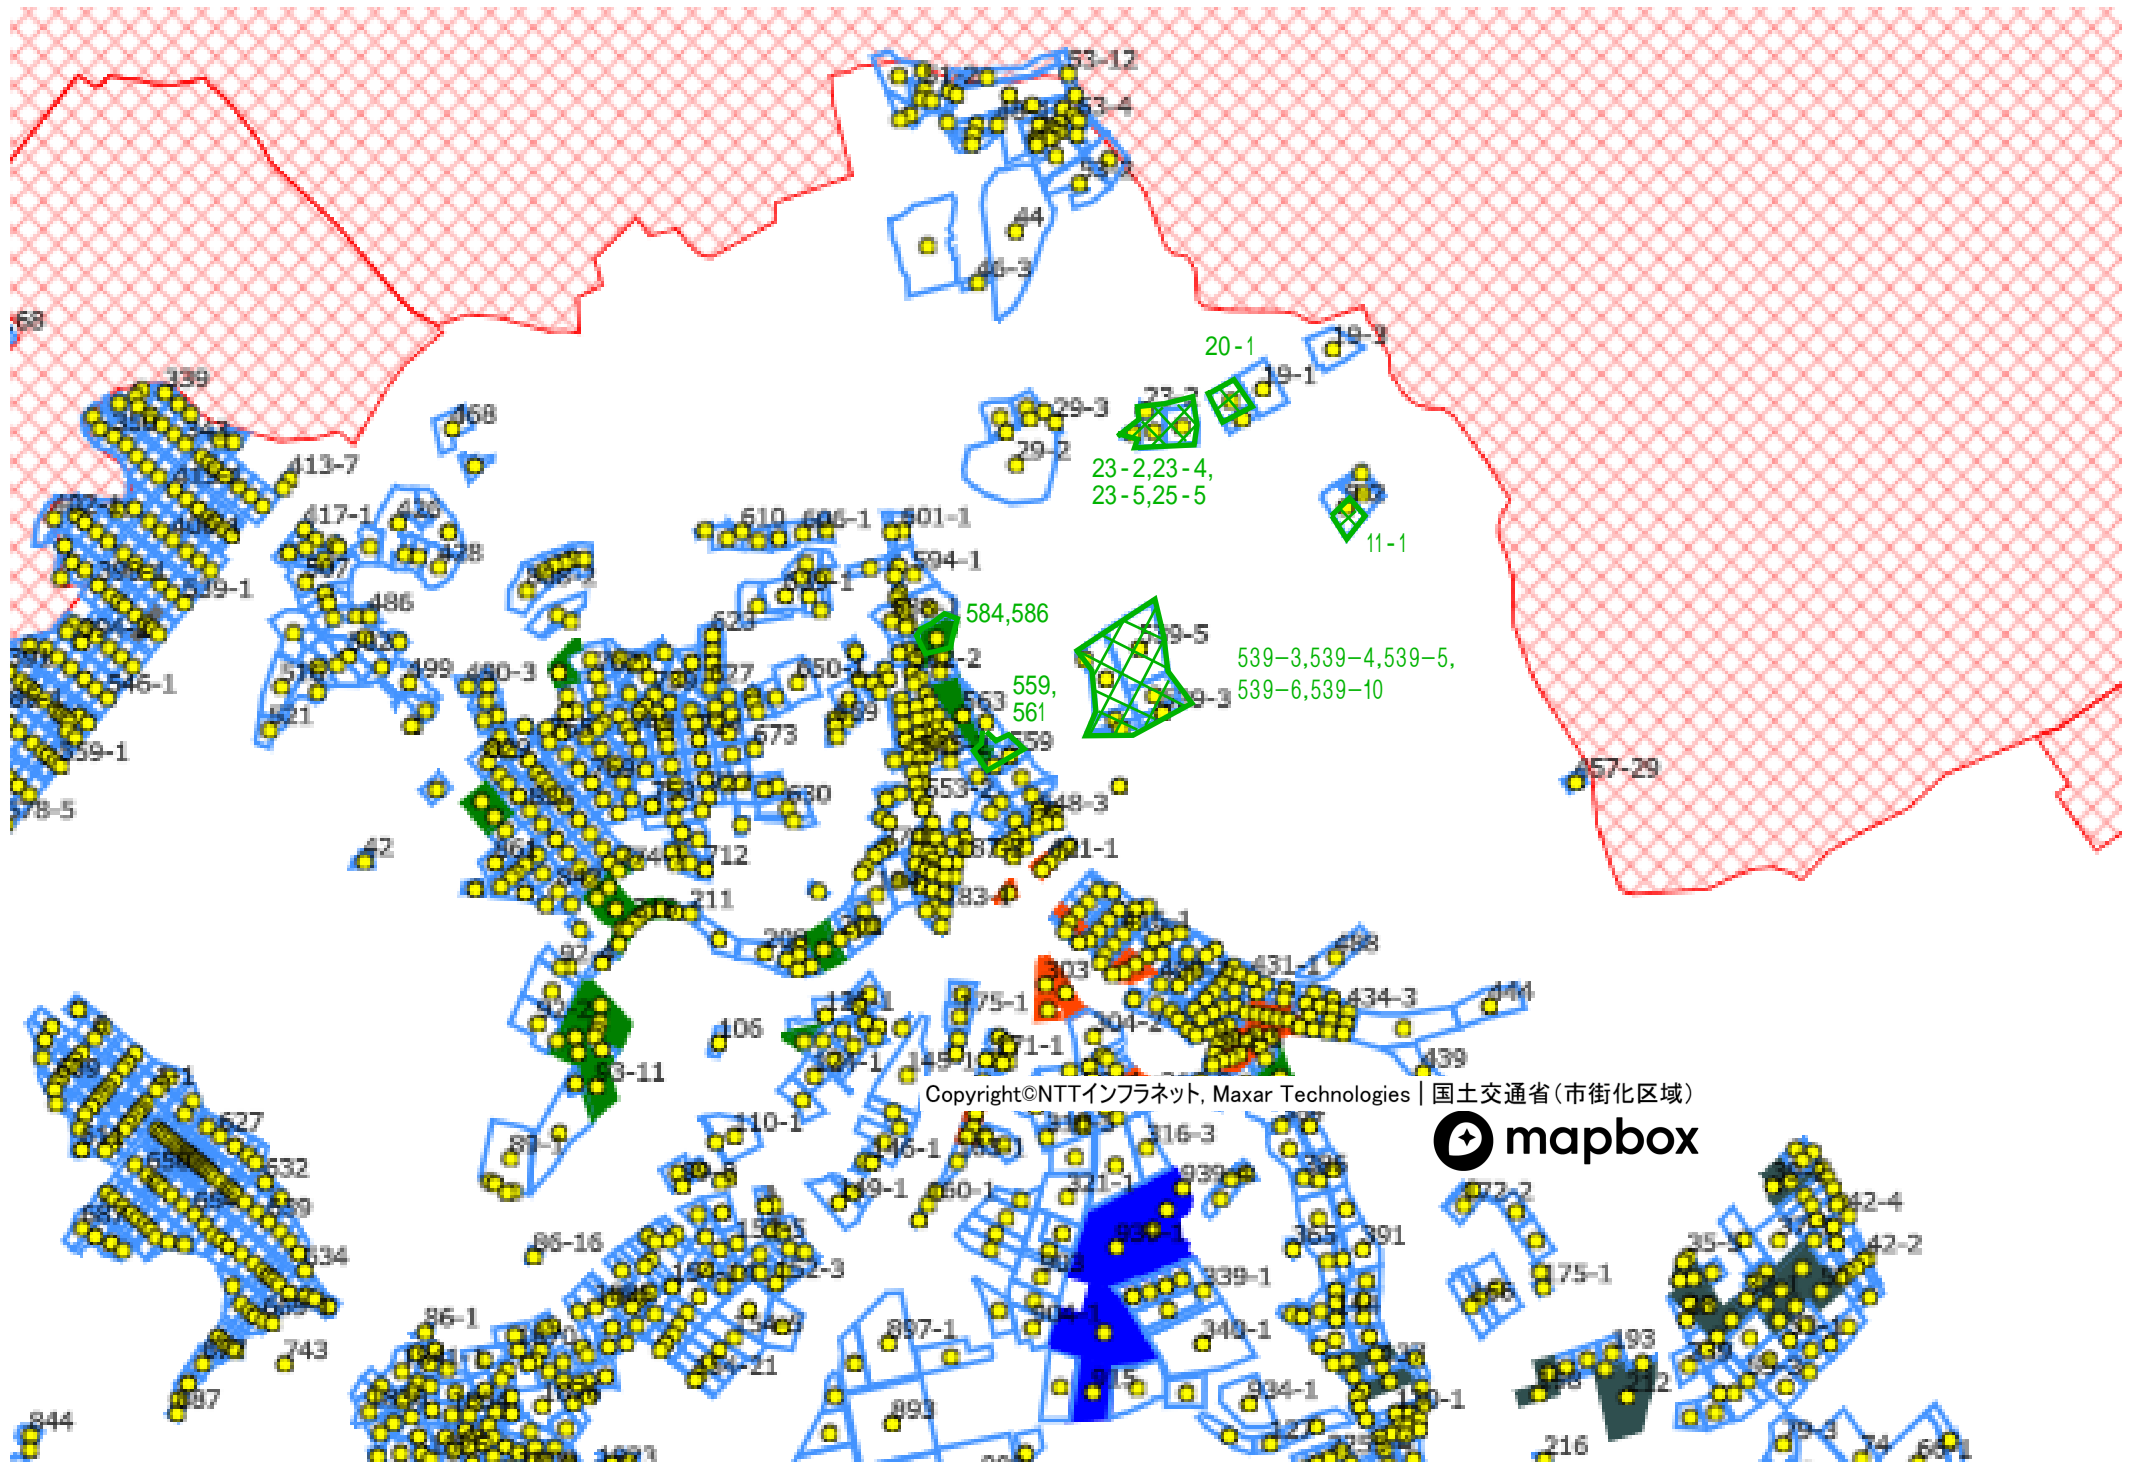

酒々井地区 目標地図(地域内の農業を担う者の10年後の将来像)

地域内の農業を担う者(酒々井地区)

- 色付：将来に渡り担い手が耕作
- 色無：未定だが将来的に担い手への集約を目指す
- ：別途地域計画を策定するため酒々井地区から除外
- ：市街化区域のため対象外
- ：転用(事前申請)等により地域計画範囲から除外

酒々井地区 地域計画範囲：
 町内全域から根古谷・柏木・上郷地区
 及び市街化区域を除いた全域

柏木地区

県道宗吾
酒々井線

京成本線

柏木地区

Copyright © 2018 Mapbox Technologies | 国土交通省(市街化区域)

Copyright©NTTインフラネット, Maxar Technologies | 国土交通省(市街化区域)

Copyright©NTTインフラネット, Maxar Technologies | 国土交通省(市街化区域)

Copyright©NTTインフラネット, Maxar Technologies | 国土交通省(市街化区域)