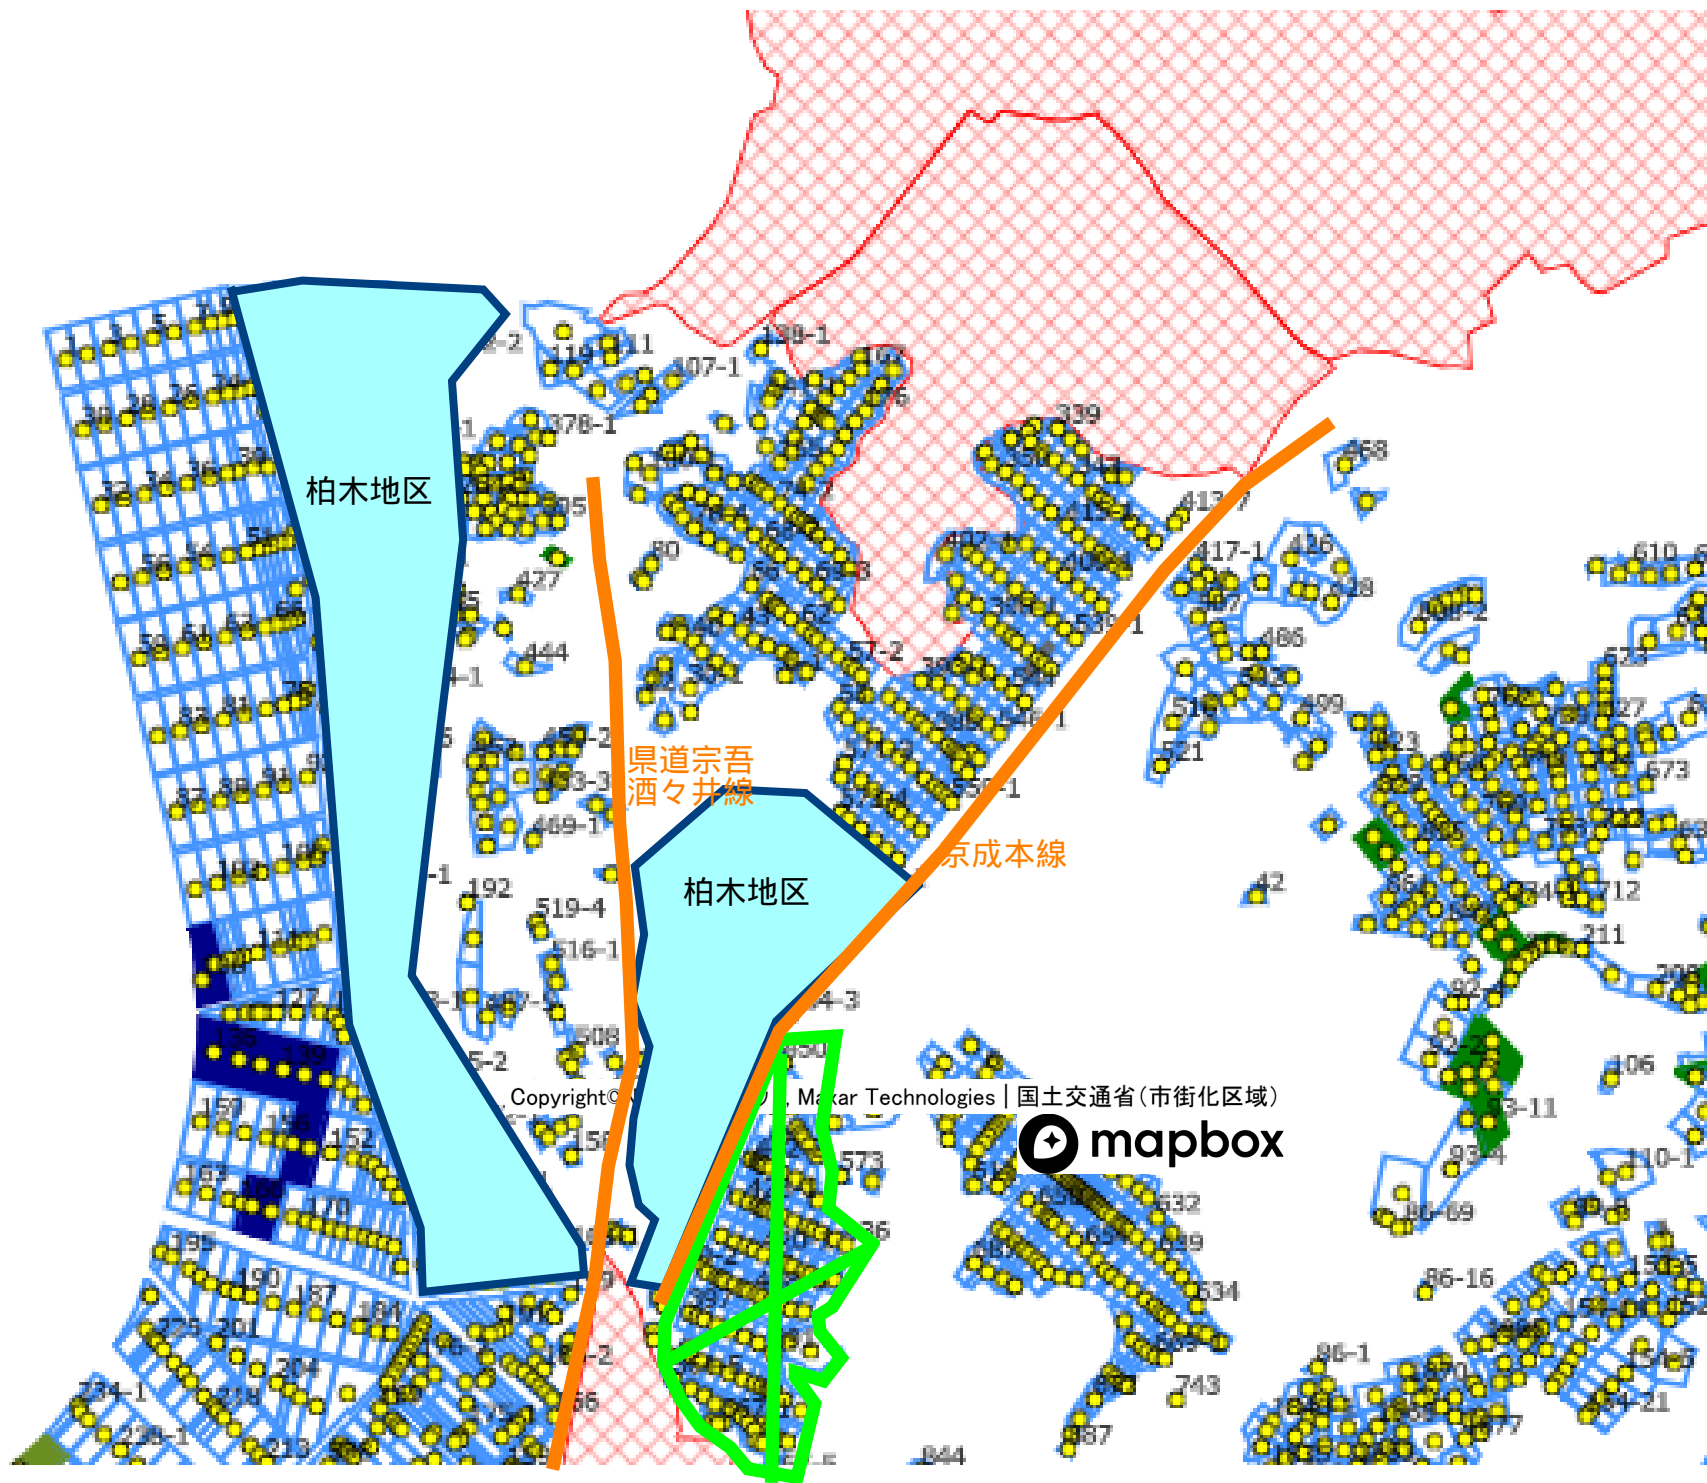

酒々井地区 目標地図(地域内の農業を担う者の10年後の将来像)

地域内の農業を担う者(酒々井地区)

- 色付：将来に渡り担い手が耕作
- 色無：未定だが将来的に担い手への集約を目指す
- ：別途地域計画を策定するため酒々井地区から除外
- ：市街化区域のため対象外
- ：転用(事前申請)等により地域計画範囲から除外

酒々井地区 地域計画範囲：
 町内全域から根古谷・柏木・上郷地区
 及び市街化区域を除いた全域

柏木地区

県道宗吾
酒々井線

京成本線

柏木地区

Copyright © 2018 Mapbox Technologies | 国土交通省(市街化区域)

Copyright©NTTインフラネット, Maxar Technologies | 国土交通省(市街化区域)

Copyright©NTTインフラネット, Maxar Technologies | 国土交通省(市街化区域)

Copyright©NTTインフラネット, Maxar Technologies | 国土交通省(市街化区域)

Copyright©NTTインフラネット, Maxar Technologies | 国土交通省(市街化区域)