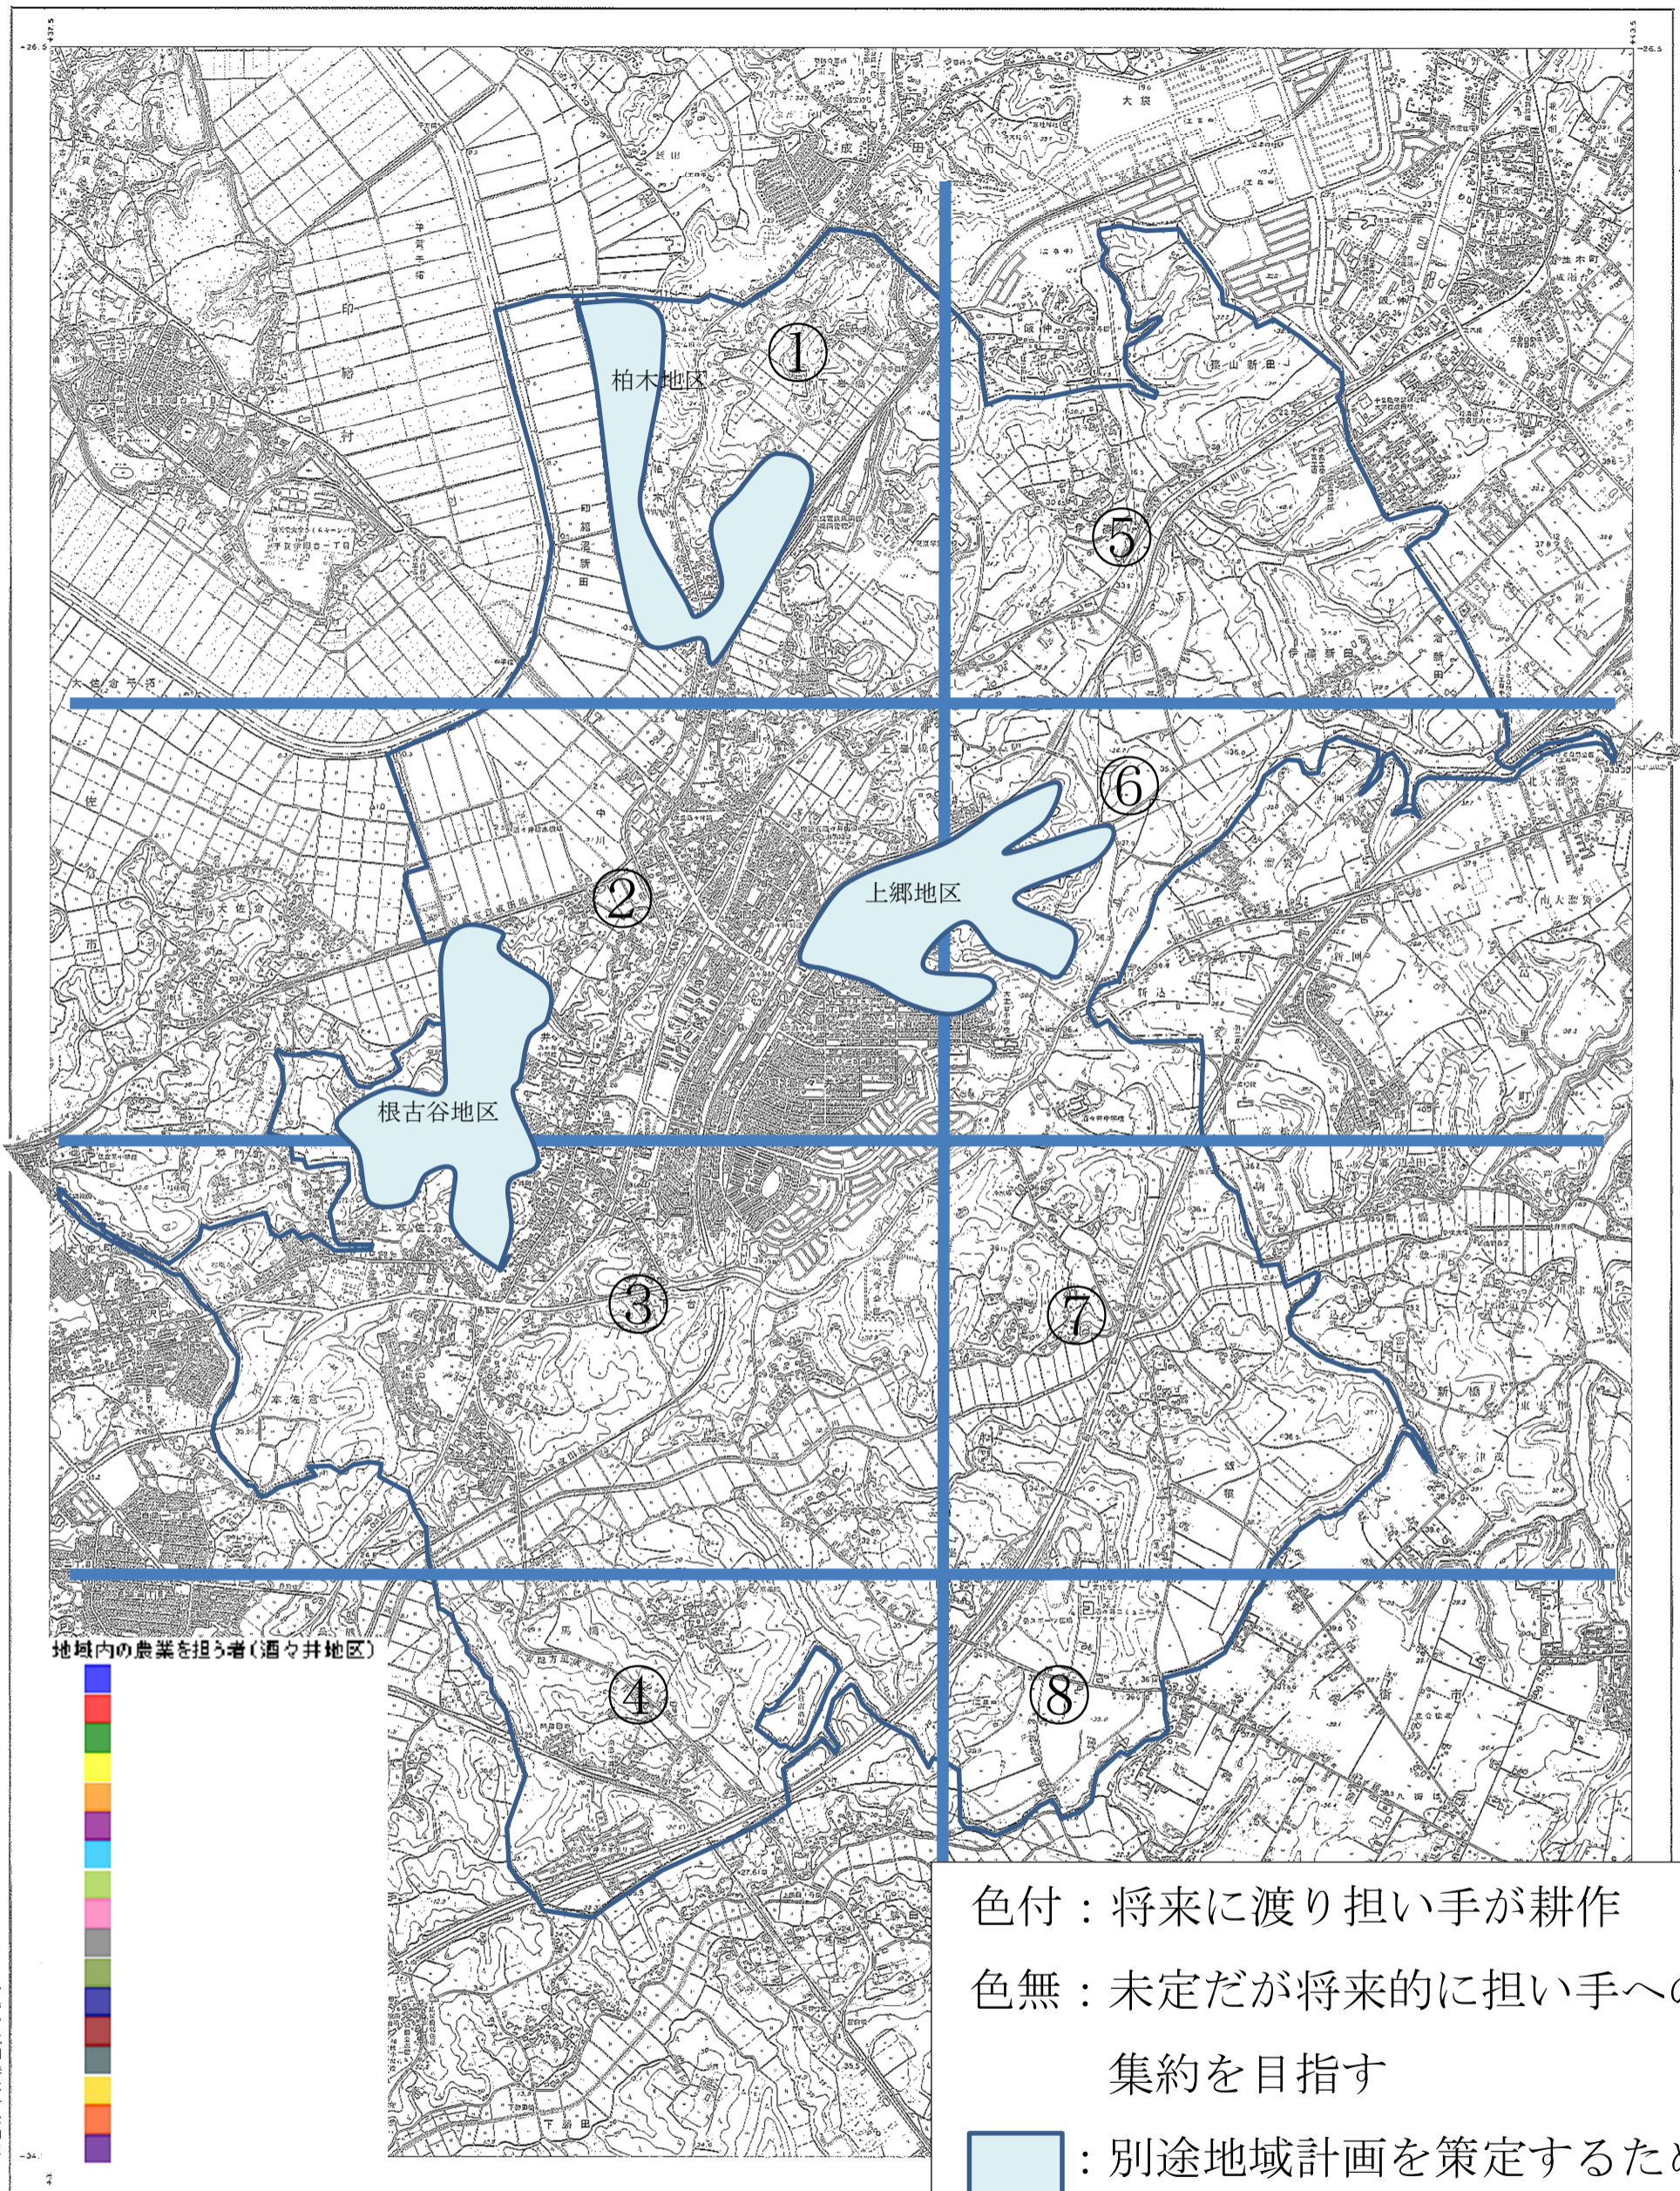

酒々井地区 目標地図(地域内の農業を担う者の10年後の将来像)

地域内の農業を担う者(酒々井地区)

- 色付：将来に渡り担い手が耕作
- 色無：未定だが将来的に担い手への集約を目指す
- ：別途地域計画を策定するため酒々井地区から除外
- ：市街化区域のため対象外
- ：転用(事前申請)等により地域計画範囲から除外

酒々井地区 地域計画範囲：
 町内全域から根古谷・柏木・上郷地区
 及び市街化区域を除いた全域

柏木地区

県道宗吾
酒々井線

京成本線

柏木地区

Copyright © 2018 Mapbox Technologies | 国土交通省(市街化区域)

Copyright©NTTインフラネット, Maxar Technologies | 国土交通省(市街化区域)

Copyright©NTTインフラネット, Maxar Technologies | 国土交通省(市街化区域)

Copyright©NTTインフラネット, Maxar Technologies | 国土交通省(市街化区域)