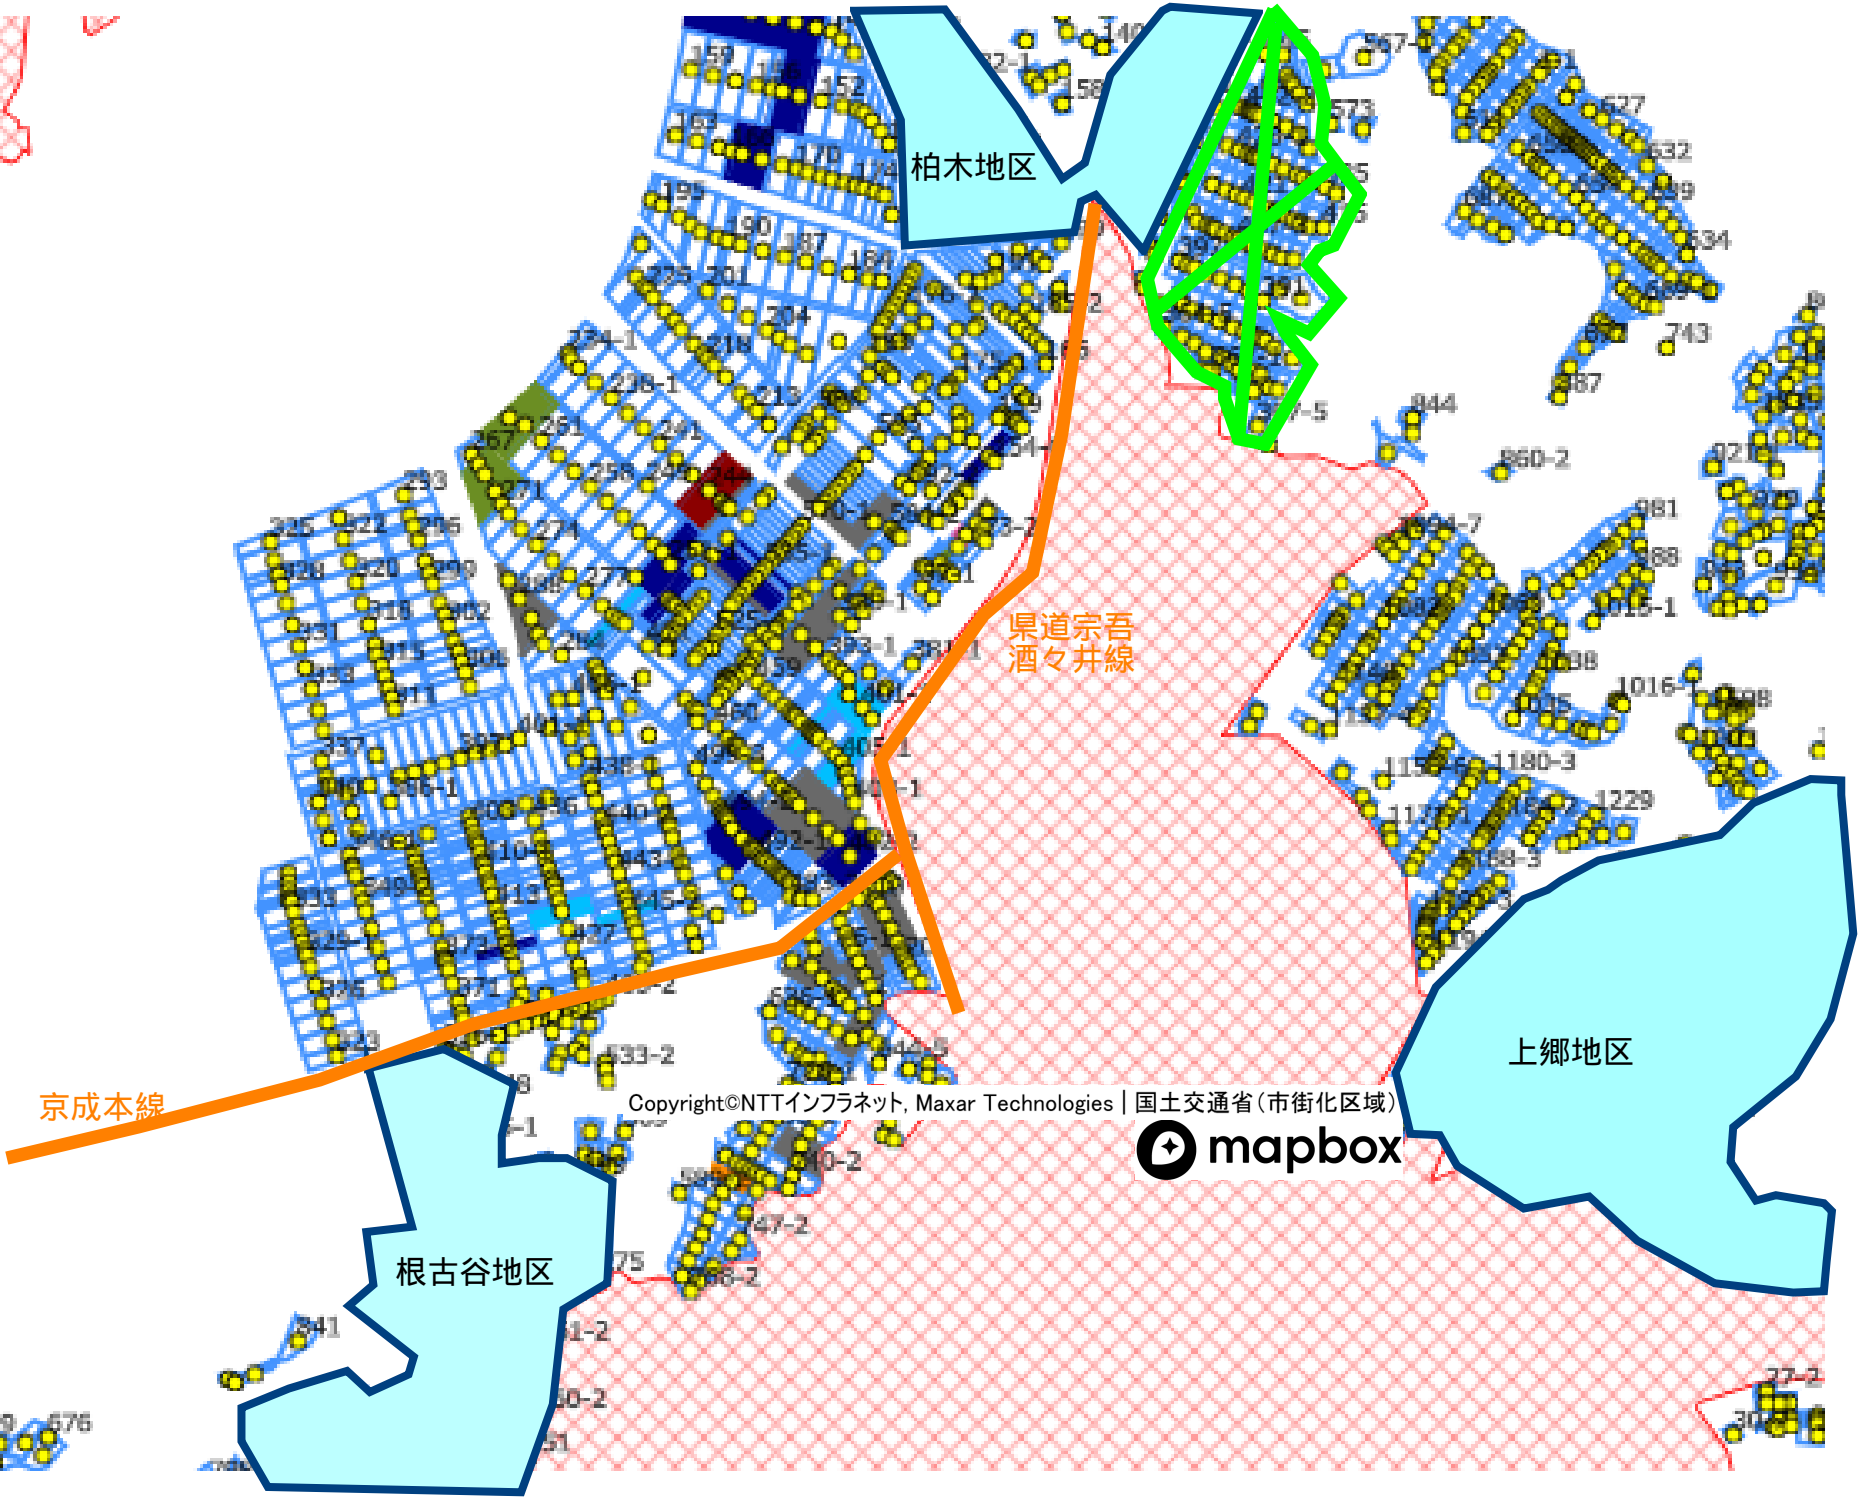

酒々井地区 目標地図(地域内の農業を担う者の10年後の将来像)

地域内の農業を担う者(酒々井地区)

- 色付：将来に渡り担い手が耕作
- 色無：未定だが将来的に担い手への集約を目指す
- ：別途地域計画を策定するため酒々井地区から除外
- ：市街化区域のため対象外
- ：転用(事前申請)等により地域計画範囲から除外

酒々井地区 地域計画範囲：
 町内全域から根古谷・柏木・上郷地区
 及び市街化区域を除いた全域

柏木地区

県道宗吾
酒々井線

京成本線

柏木地区

Copyright © 2018 Mapbox Technologies | 国土交通省(市街化区域)

Copyright©NTTインフラネット, Maxar Technologies | 国土交通省(市街化区域)

Copyright©NTTインフラネット, Maxar Technologies | 国土交通省(市街化区域)

Copyright©NTTインフラネット, Maxar Technologies | 国土交通省(市街化区域)