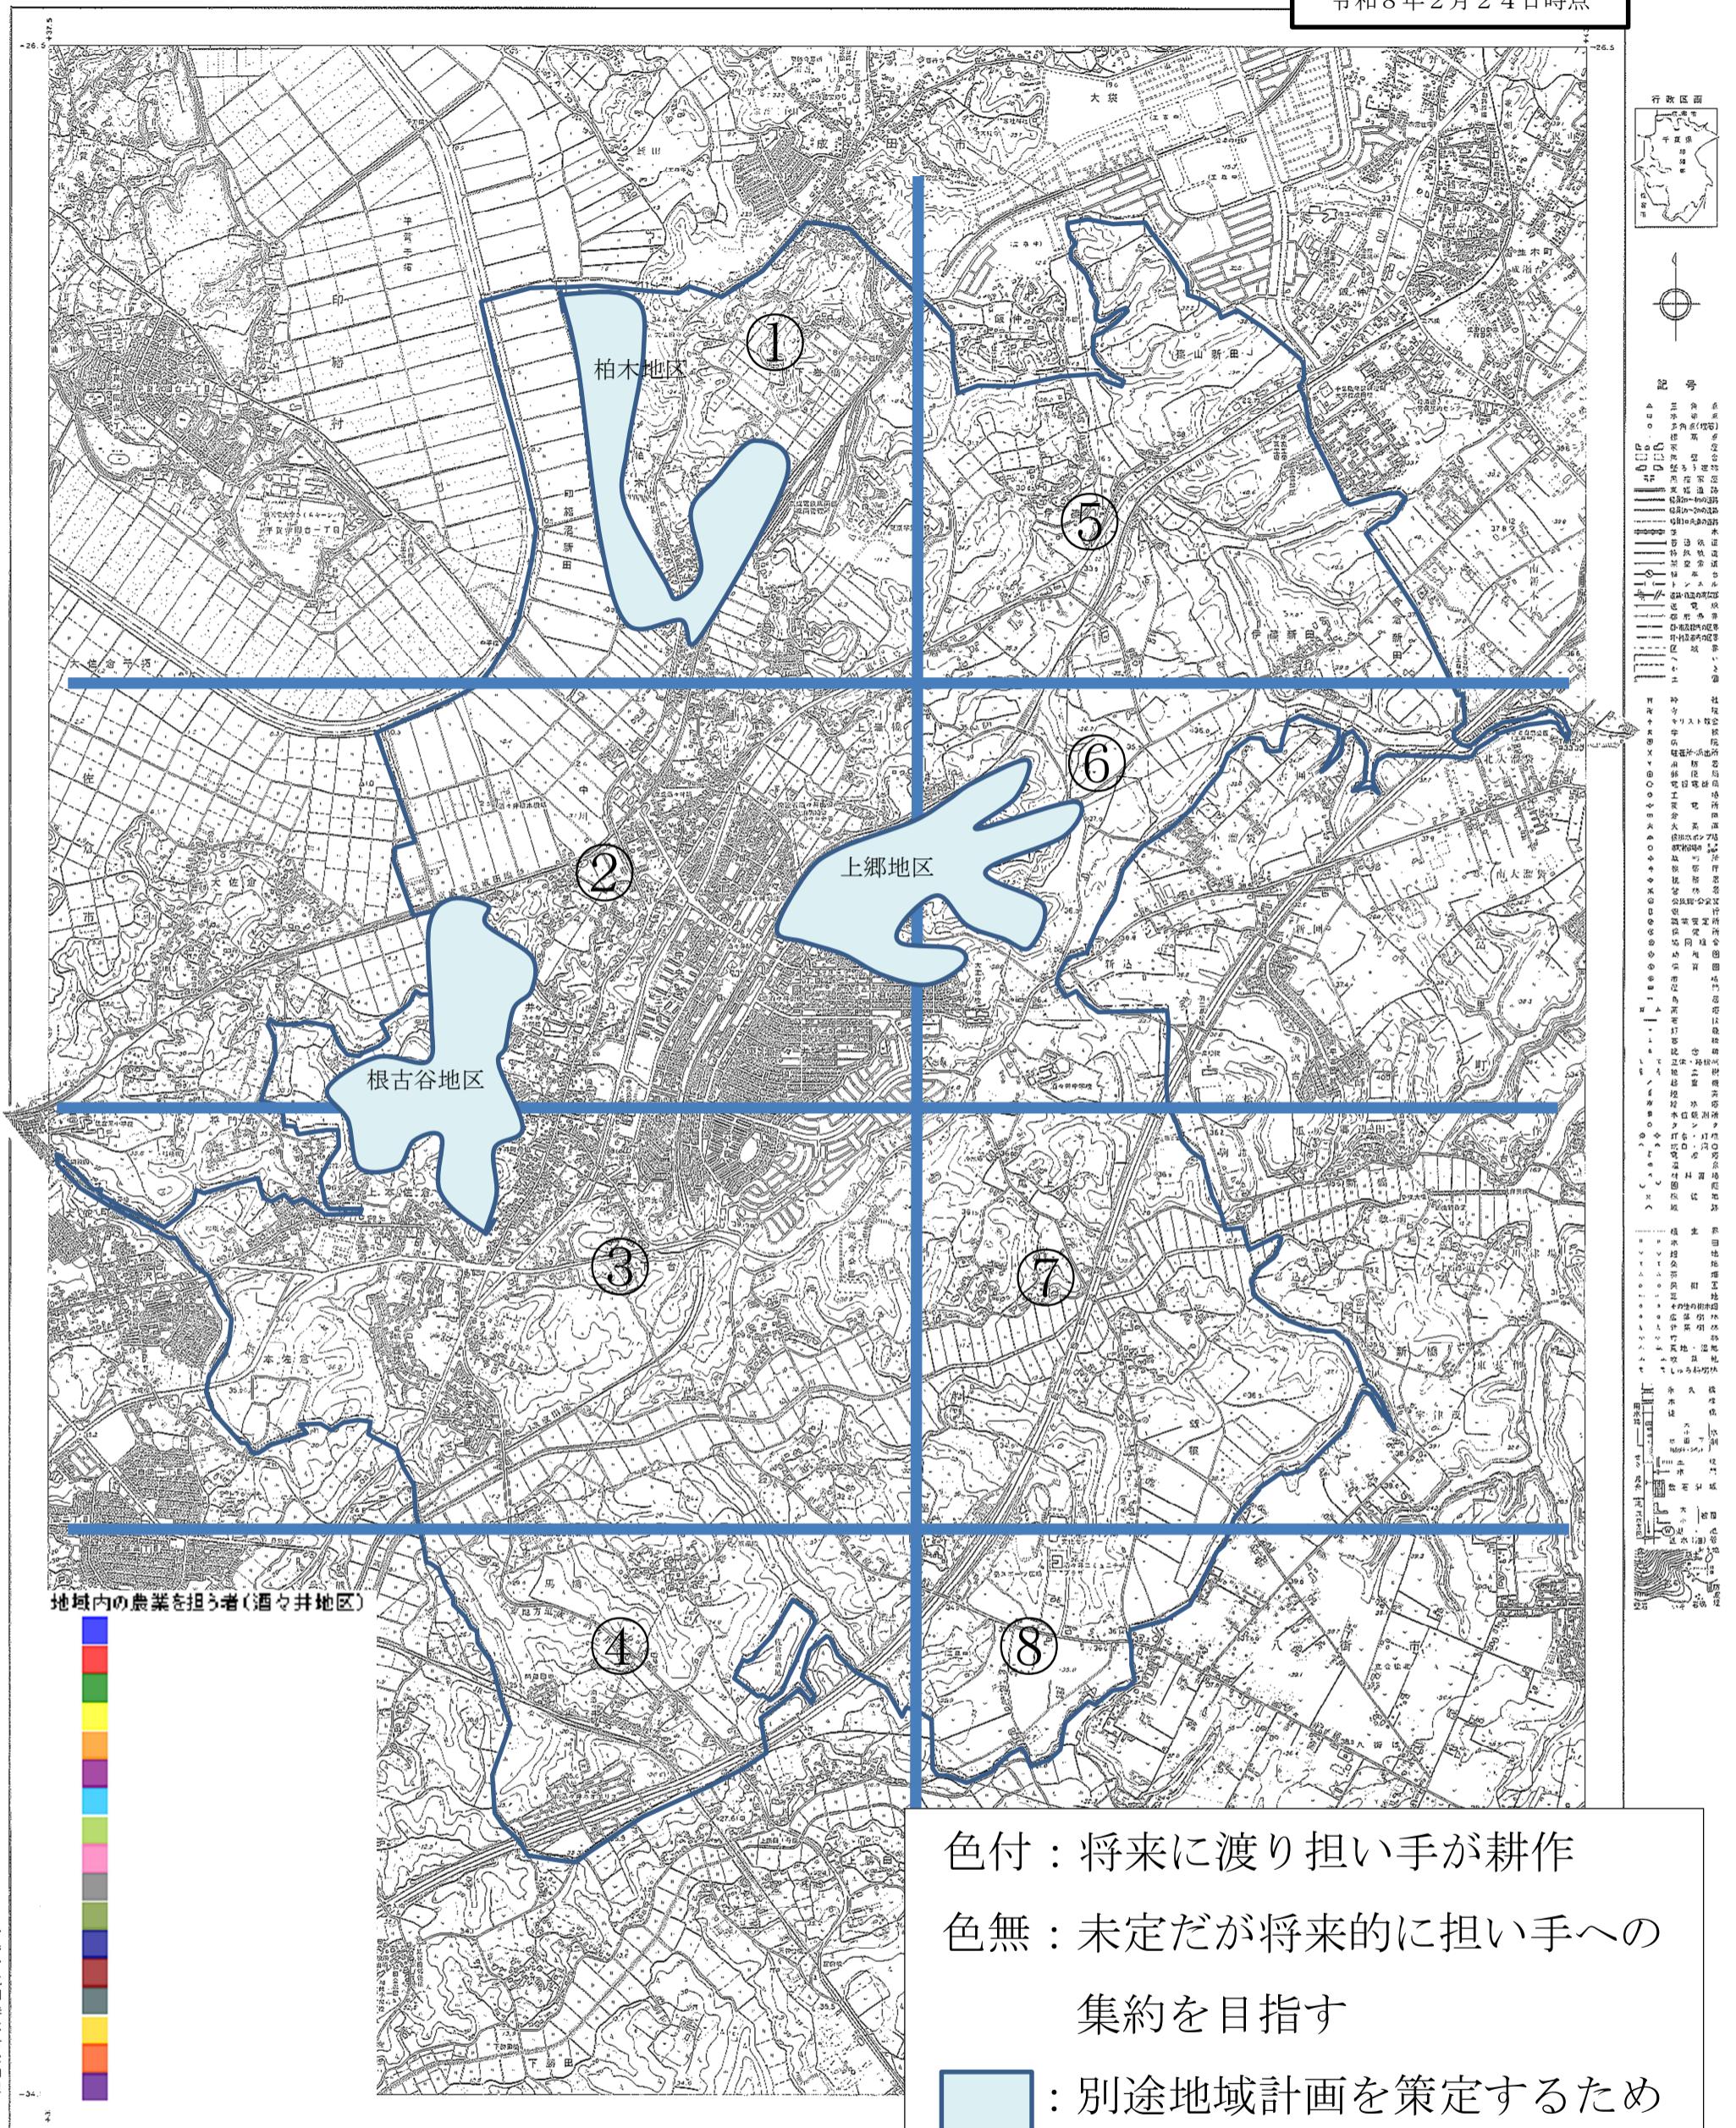

酒々井地区 目標地図(地域内の農業を担う者の10年後の将来像)

令和8年2月24日時点

地域内の農業を担う者(酒々井地区)

- 色付：将来に渡り担い手が耕作
- 色無：未定だが将来的に担い手への集約を目指す
- ：別途地域計画を策定するため酒々井地区から除外
- ：市街化区域のため対象外
- ：転用(事前申請)等により地域計画範囲から除外

酒々井地区 地域計画範囲：
町内全域から根古谷・柏木・上郷地区
及び市街化区域を除いた全域