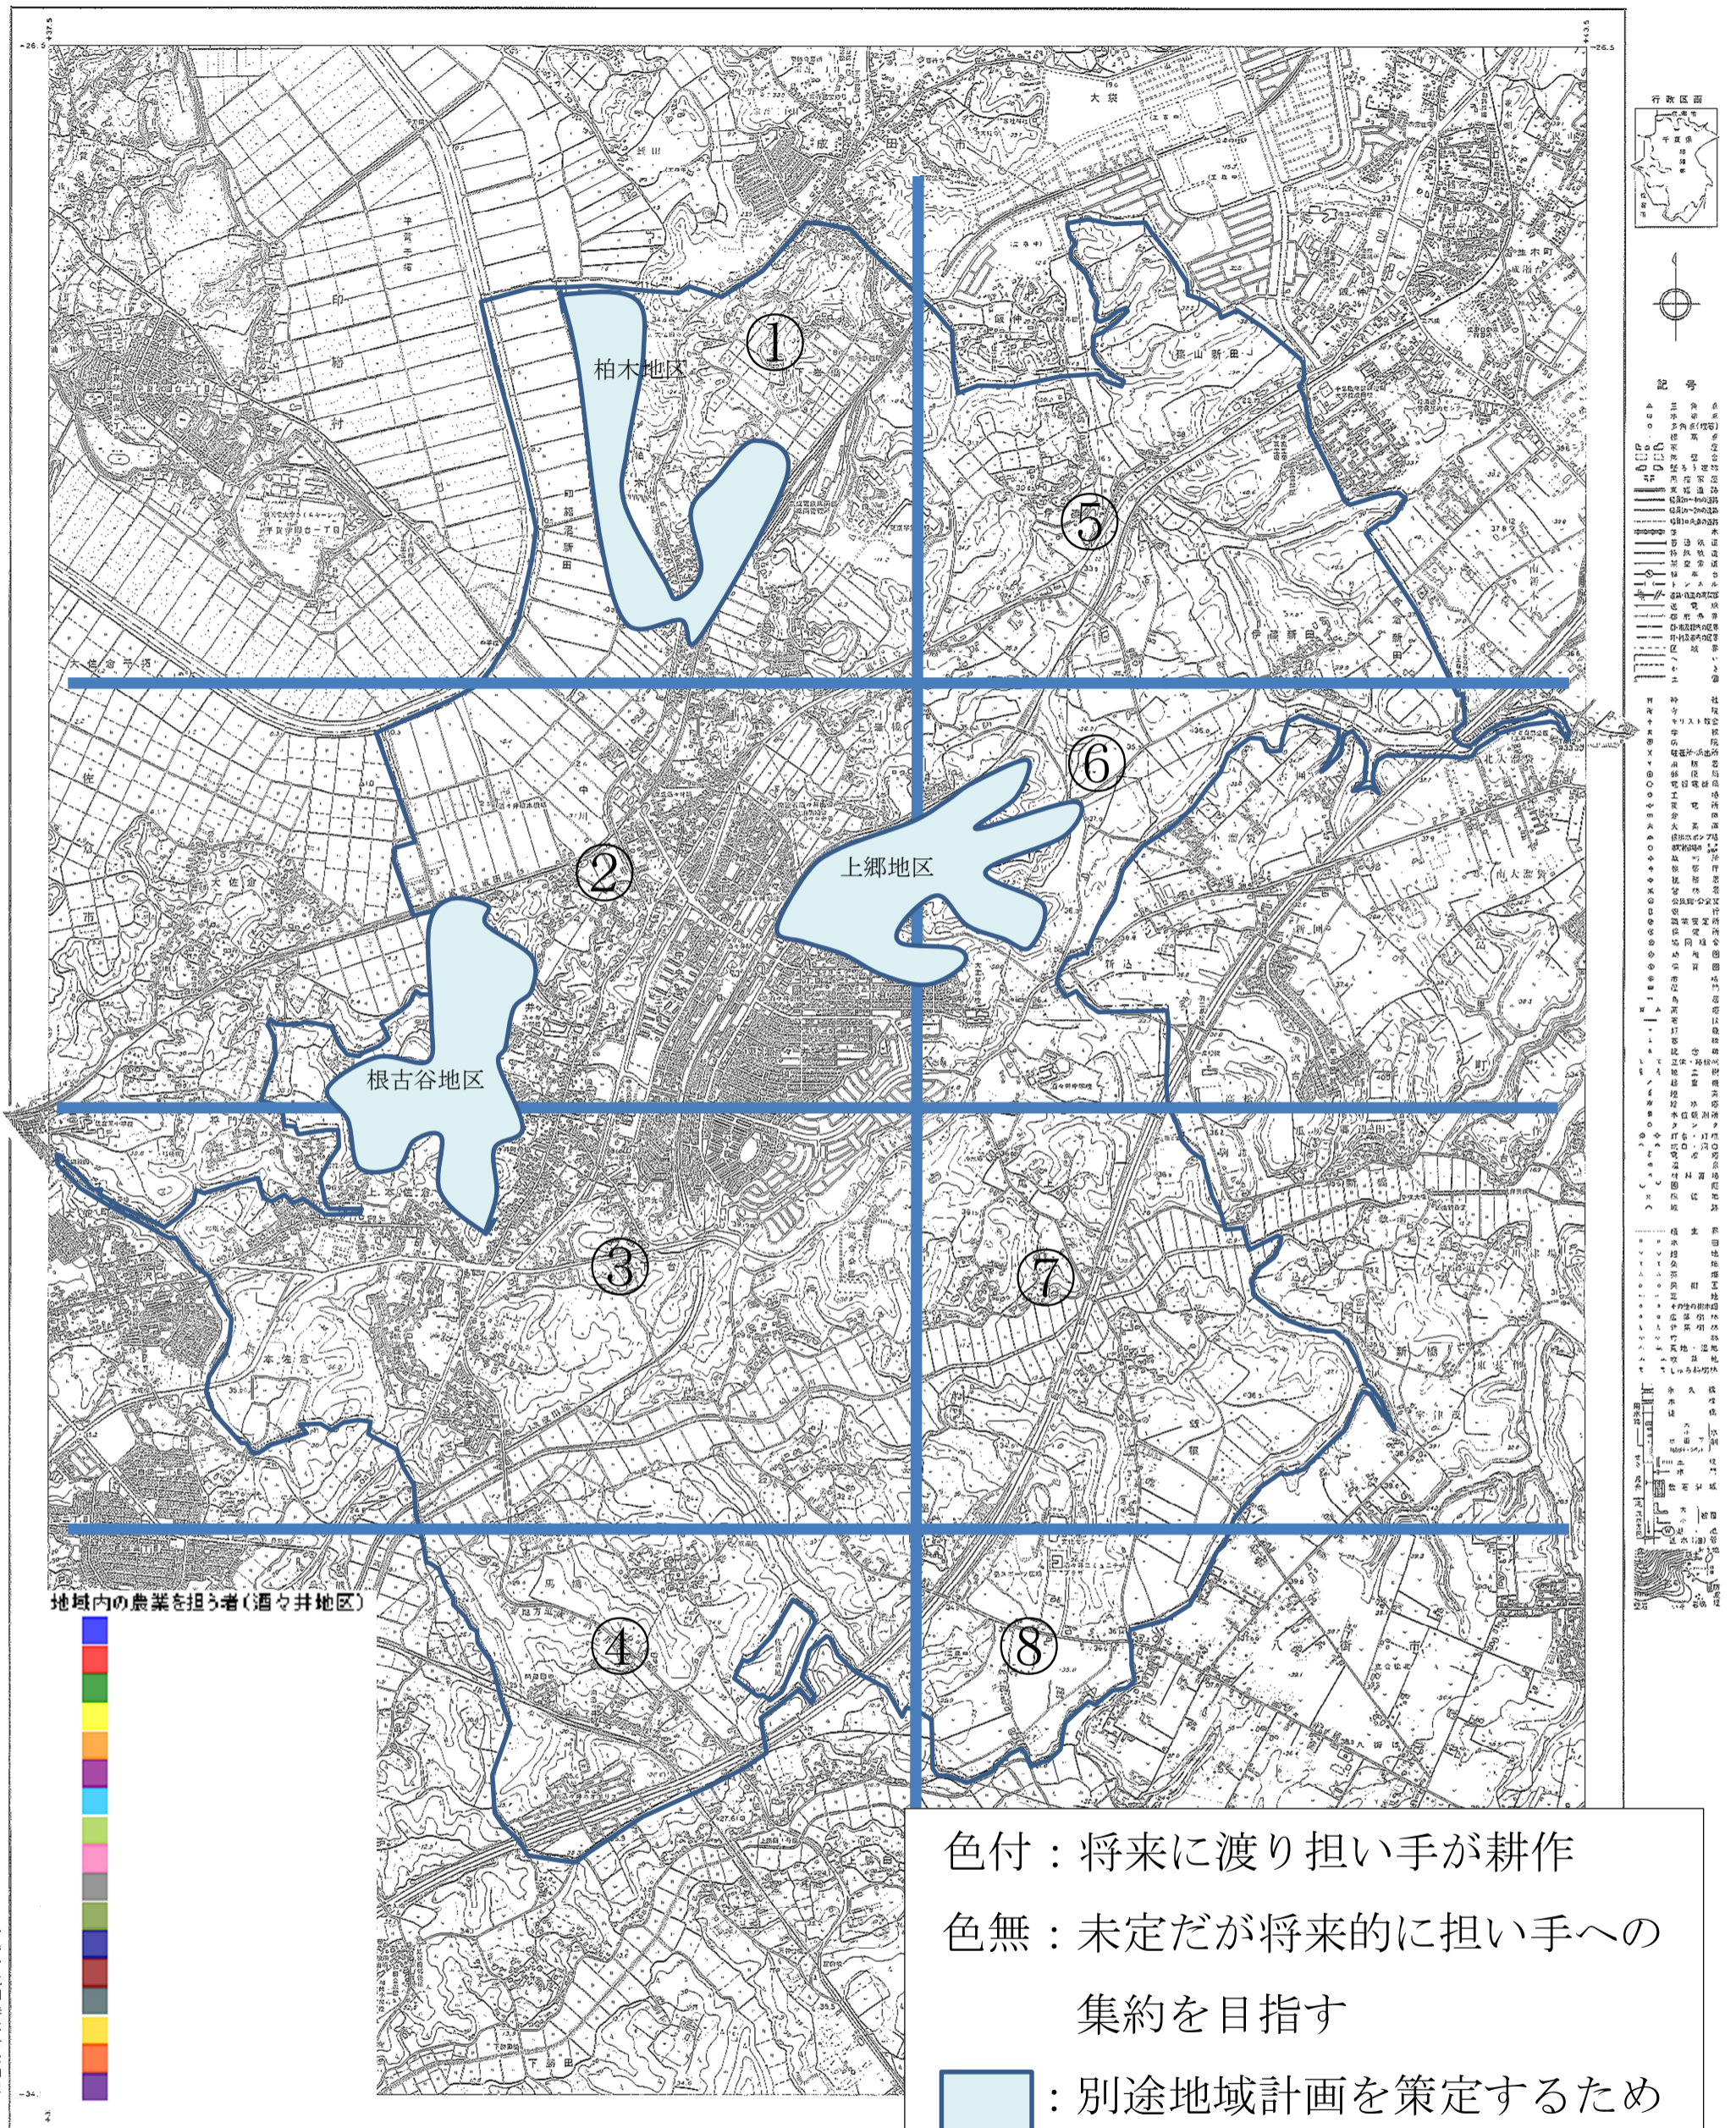

酒々井地区 目標地図(地域内の農業を担う者の10年後の将来像)

酒々井地区 地域計画範囲：
 町内全域から根古谷・柏木・上郷地区
 及び市街化区域を除いた全域

- 色付：将来に渡り担い手が耕作
- 色無：未定だが将来的に担い手への集約を目指す
- ：別途地域計画を策定するため酒々井地区から除外
- ：市街化区域のため対象外
- ：転用(事前申請)等により地域計画範囲から除外

柏木地区

県道宗吾酒々井線

京成本線