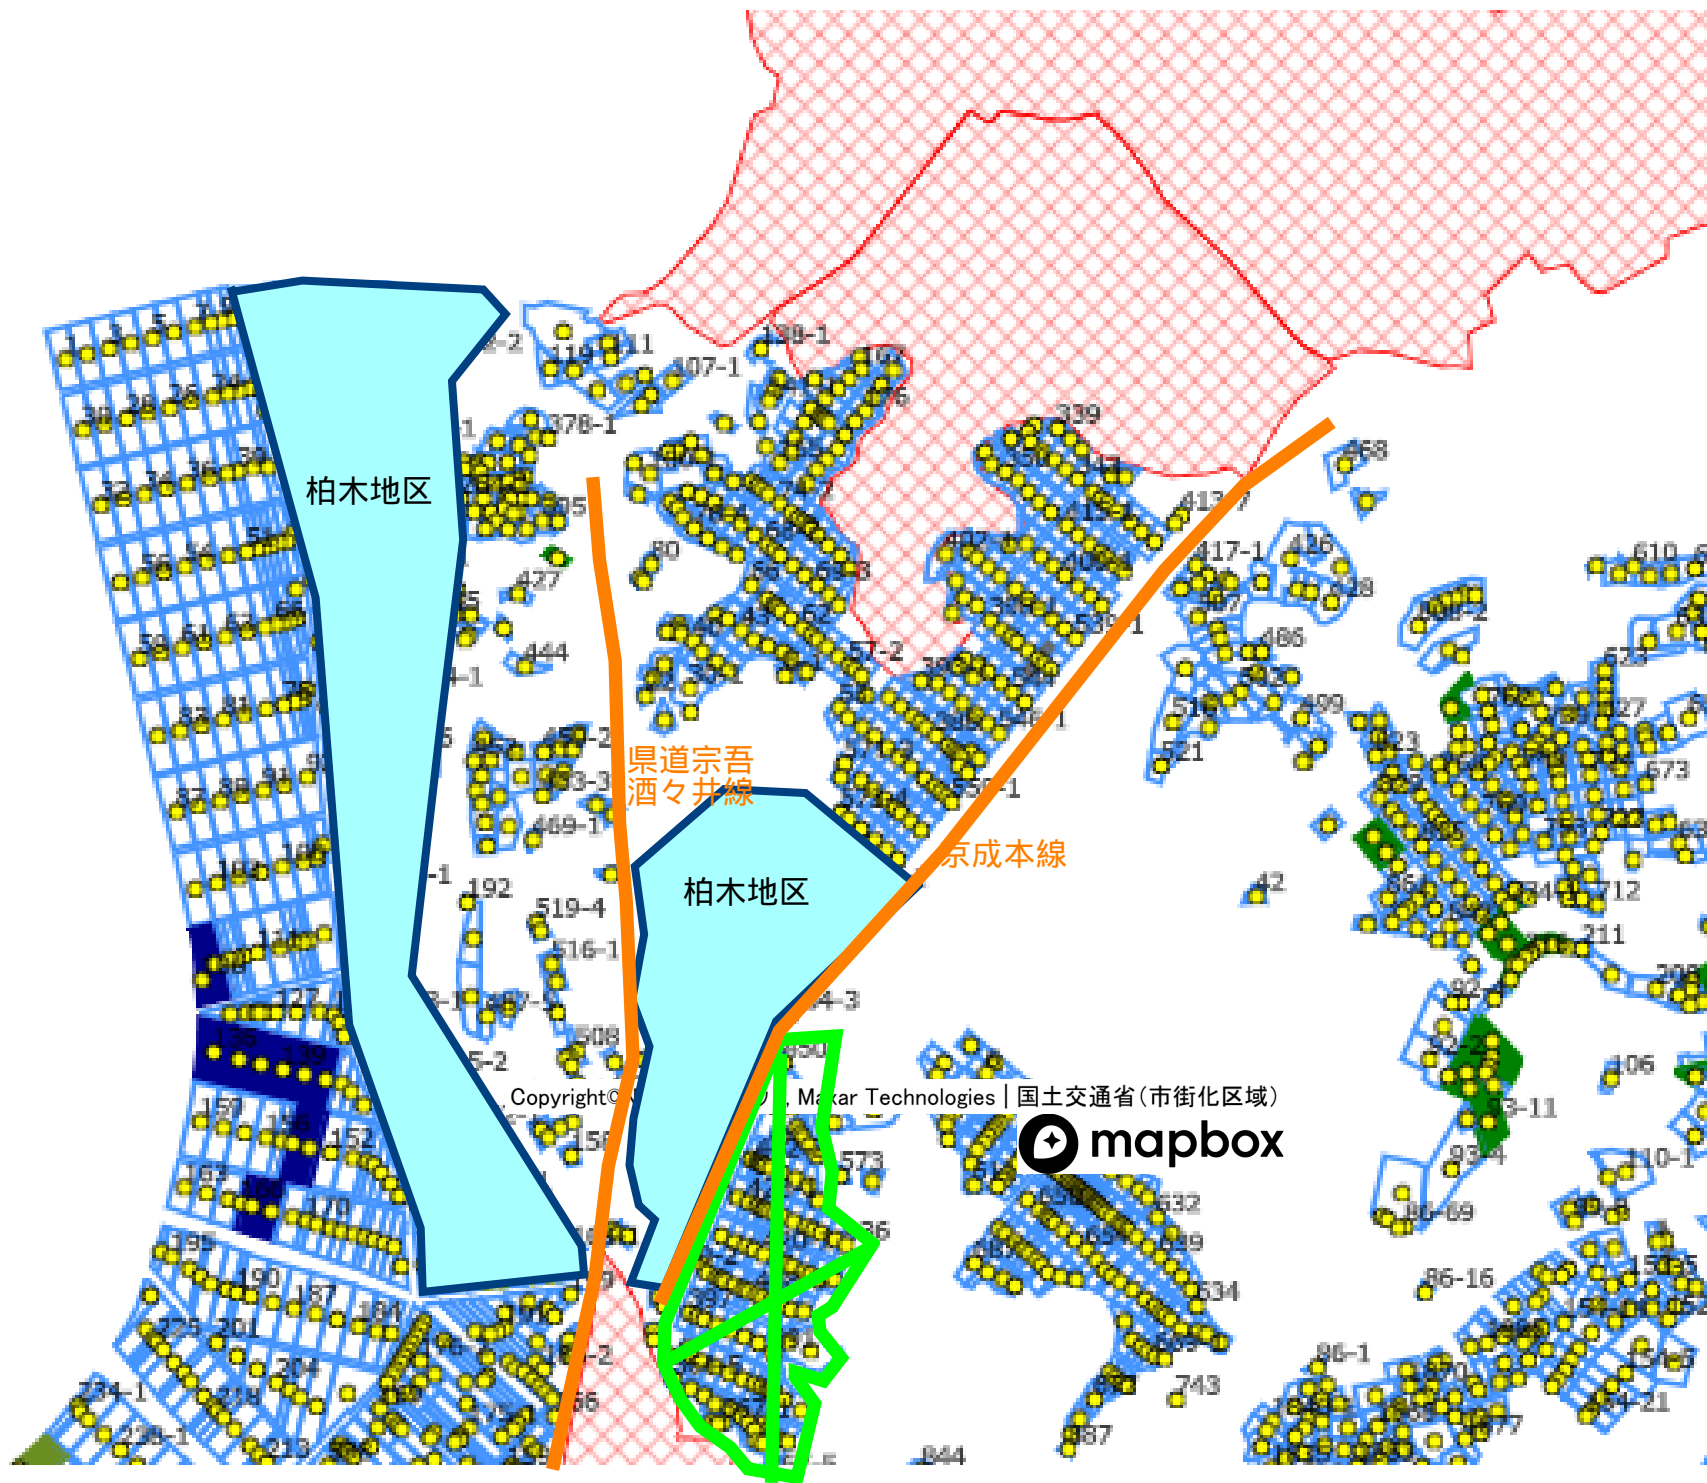

酒々井地区 目標地図(地域内の農業を担う者の10年後の将来像)

酒々井地区 地域計画範囲：
 町内全域から根古谷・柏木・上郷地区
 及び市街化区域を除いた全域

- 色付：将来に渡り担い手が耕作
- 色無：未定だが将来的に担い手への集約を目指す
- ：別途地域計画を策定するため酒々井地区から除外
- ：市街化区域のため対象外
- ：転用(事前申請)等により地域計画範囲から除外

柏木地区

県道宗吾酒々井線

京成本線

上郷地区

根古谷地区

Copyright©NTTインフラネット, Maxar Technologies | 国土交通省(市街化区域)