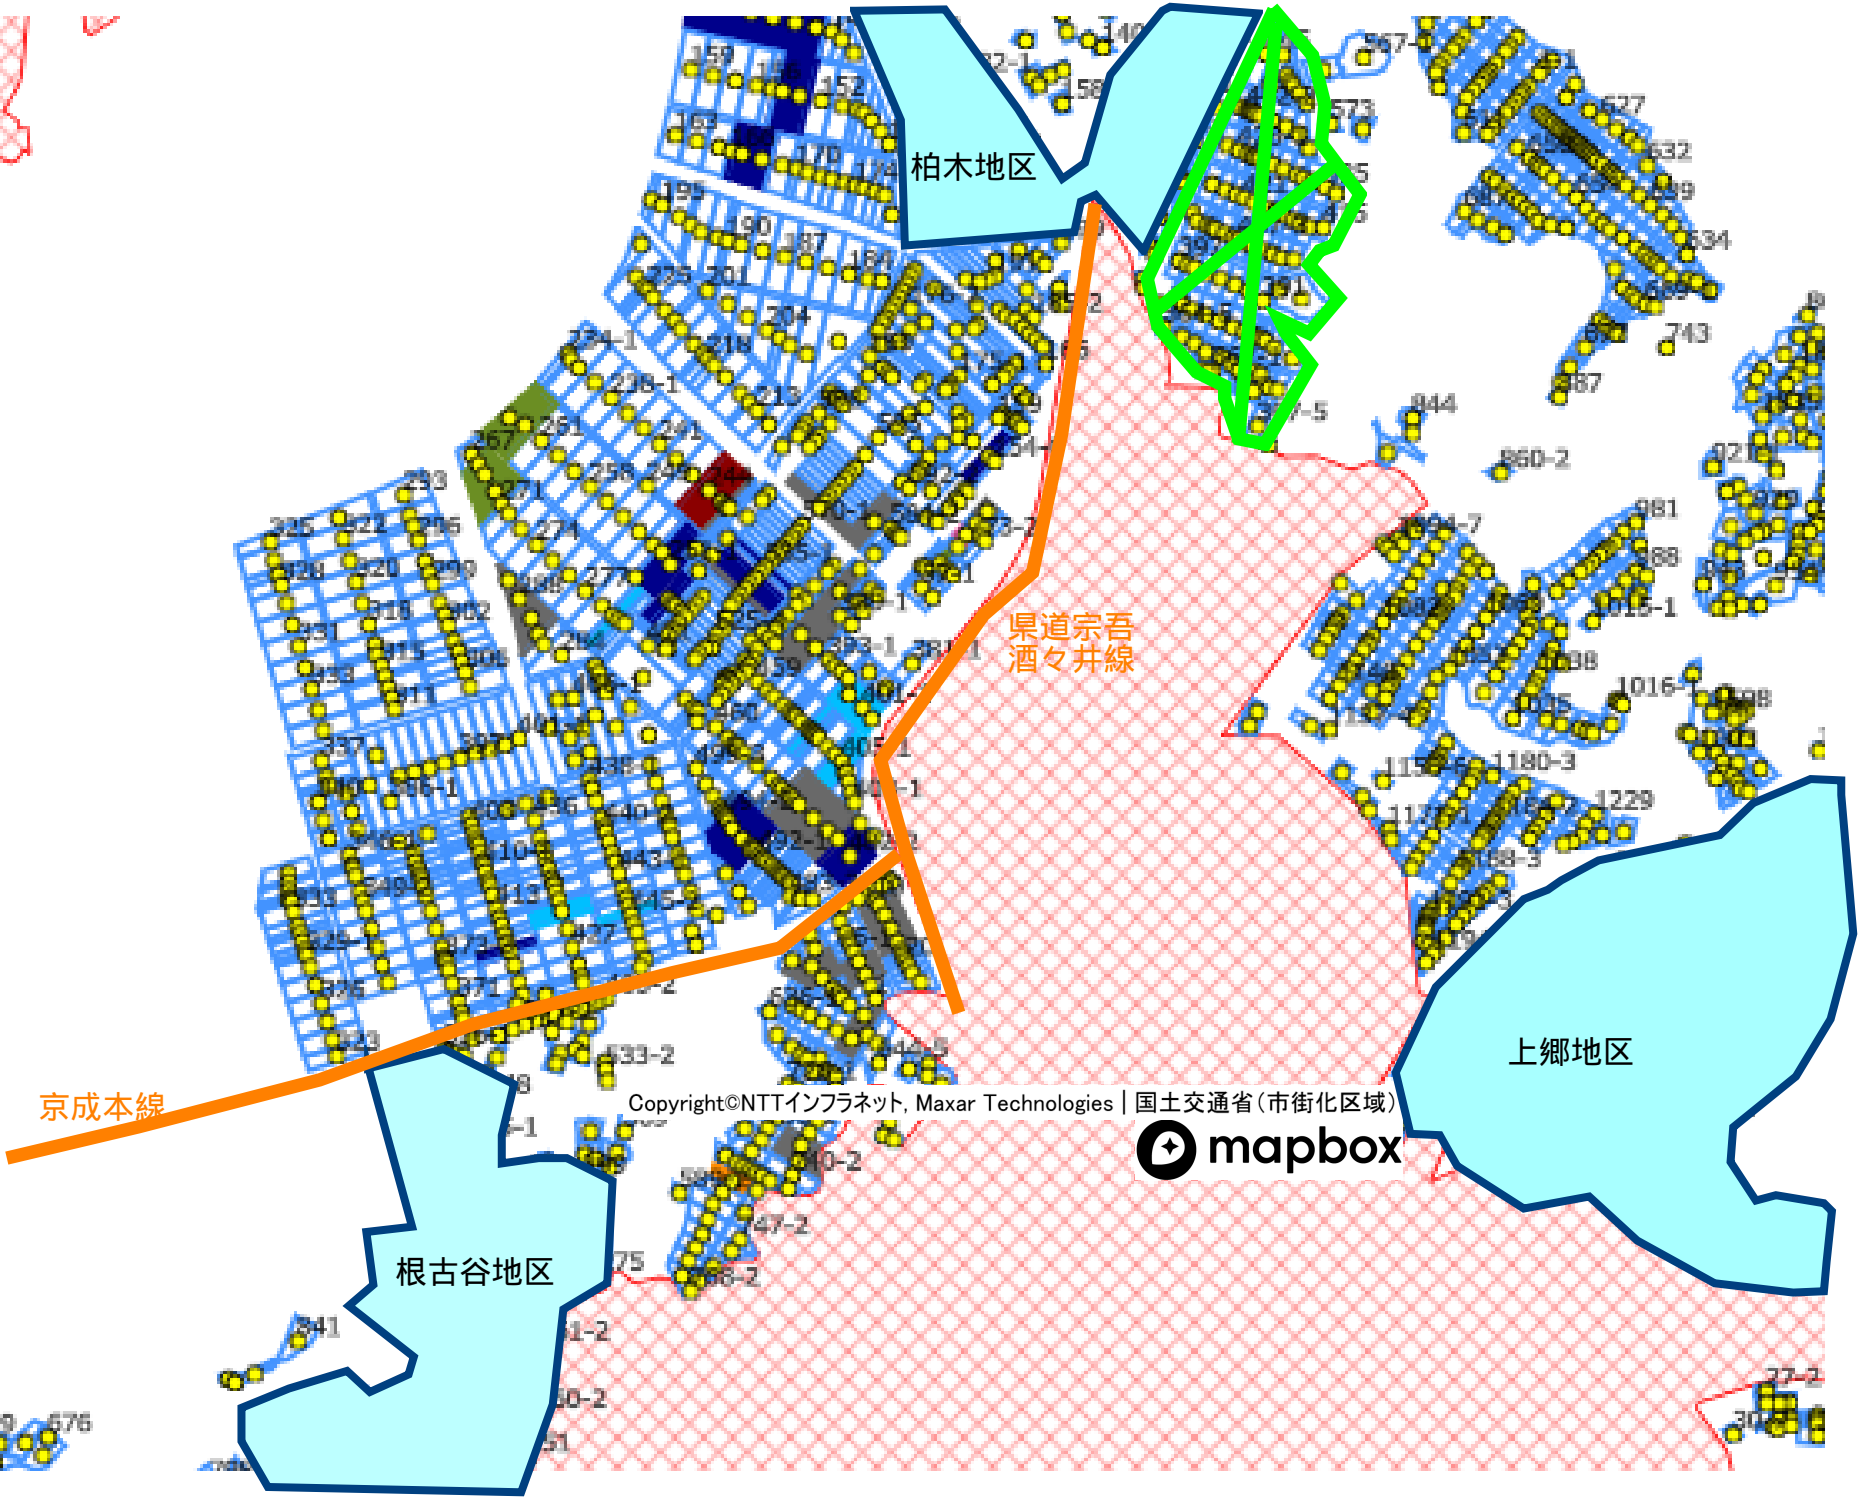

酒々井地区 目標地図(地域内の農業を担う者の10年後の将来像)

酒々井地区 地域計画範囲：
 町内全域から根古谷・柏木・上郷地区
 及び市街化区域を除いた全域

- 色付：将来に渡り担い手が耕作
- 色無：未定だが将来的に担い手への集約を目指す
- ：別途地域計画を策定するため酒々井地区から除外
- ：市街化区域のため対象外
- ：転用(事前申請)等により地域計画範囲から除外

柏木地区

県道宗吾酒々井線

京成本線

上郷地区

根古谷地区

Copyright©NTTインフラネット, Maxar Technologies | 国土交通省(市街化区域)