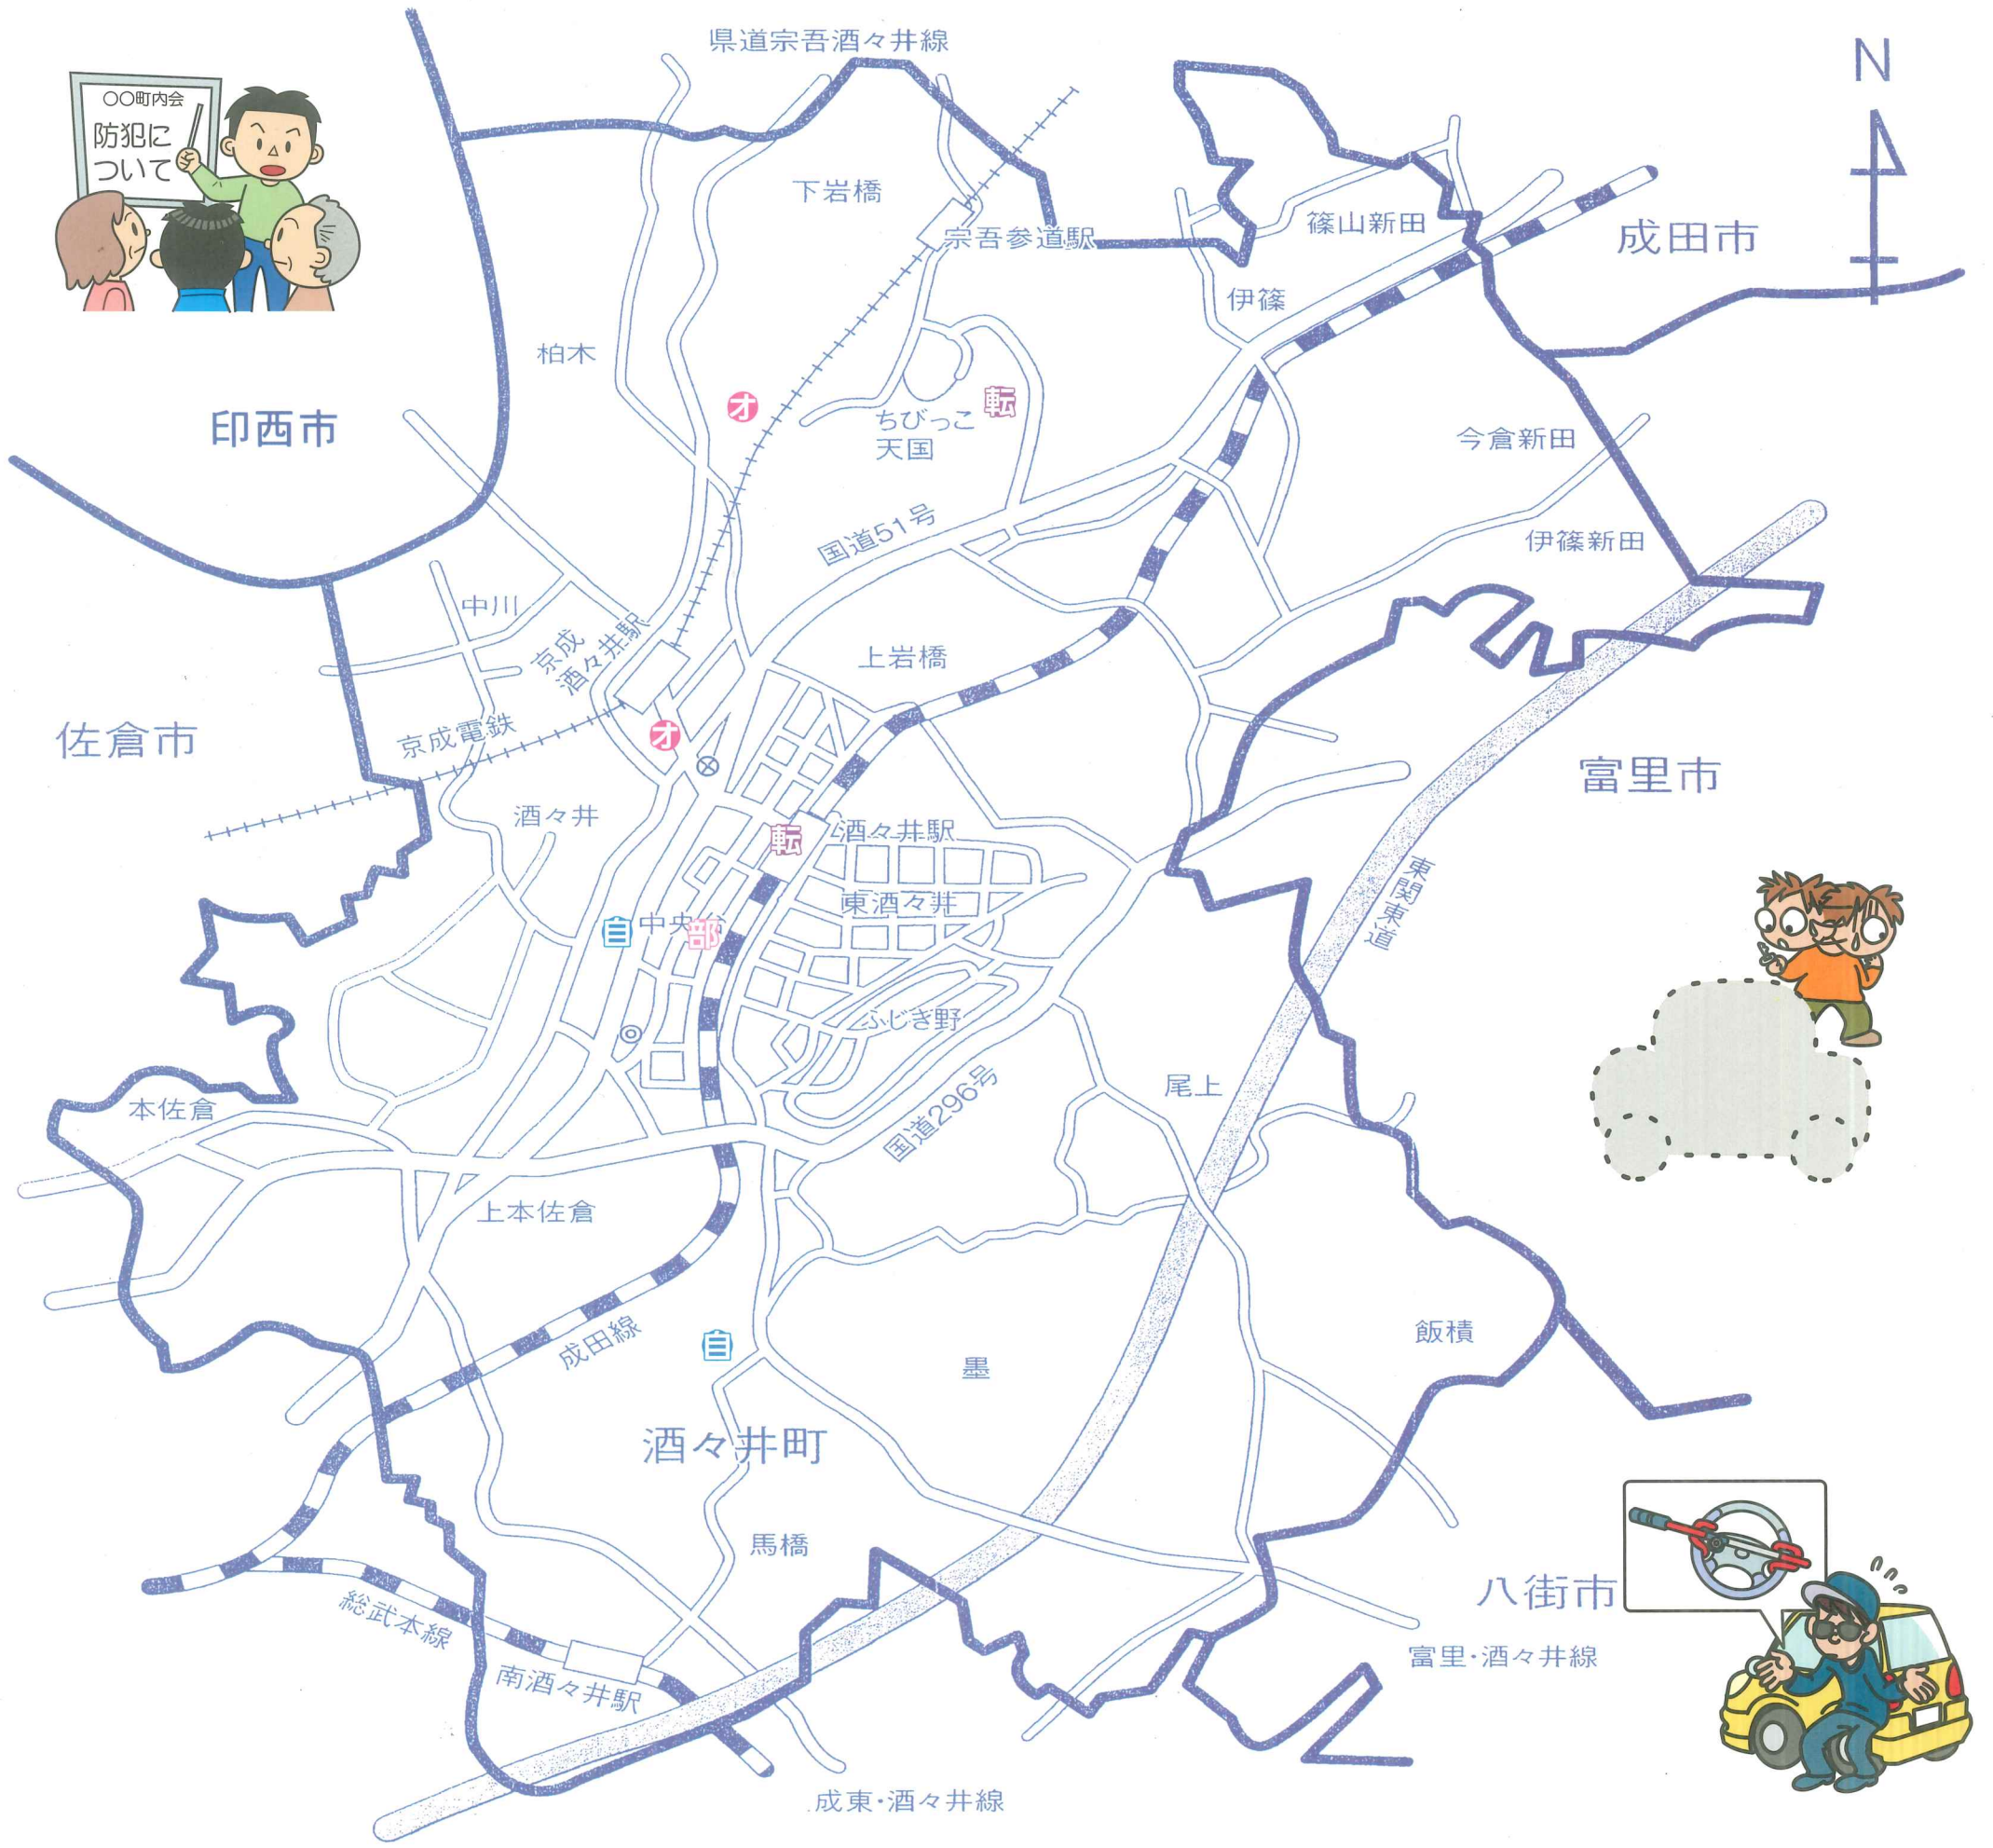

令和5年12月・ 令和6年1月中の あなたのまわりで発生した 自転車盗・オートバイ盗等です。

お知らせ

あなたの自転車が狙われています!!

佐倉警察署管内の駅周辺において、自転車が盗まれる事件が多発しています。自転車の盗難対策に努めましょう。

1 無施錠はダメ!

「すぐ戻るから...」「自宅敷地内だから...」といって鍵をかけていない方注意です!!
盗まれた自転車の半数以上は無施錠です!!
鍵をかけましょう!!

2 鍵は1つよりも2つかけて盗難対策!

自転車に備え付けの鍵をかけていても、盗まれることがあります。「ワイヤー錠」「馬てい錠」様々な鍵があります。
鍵は100円ショップでも買えます。

大事な自転車を泥棒から守りましょう!!

12・1月中の発生件数

犯罪事件	12月	1月
転 自転車盗	1 件	1 件
オ オートバイ盗	1 件	1 件
部 部品ねらい	1 件	0 件
自 自動車盗	0 件	2 件
	件	件
	件	件

佐倉警察署管内防犯組合連合会・佐倉警察署