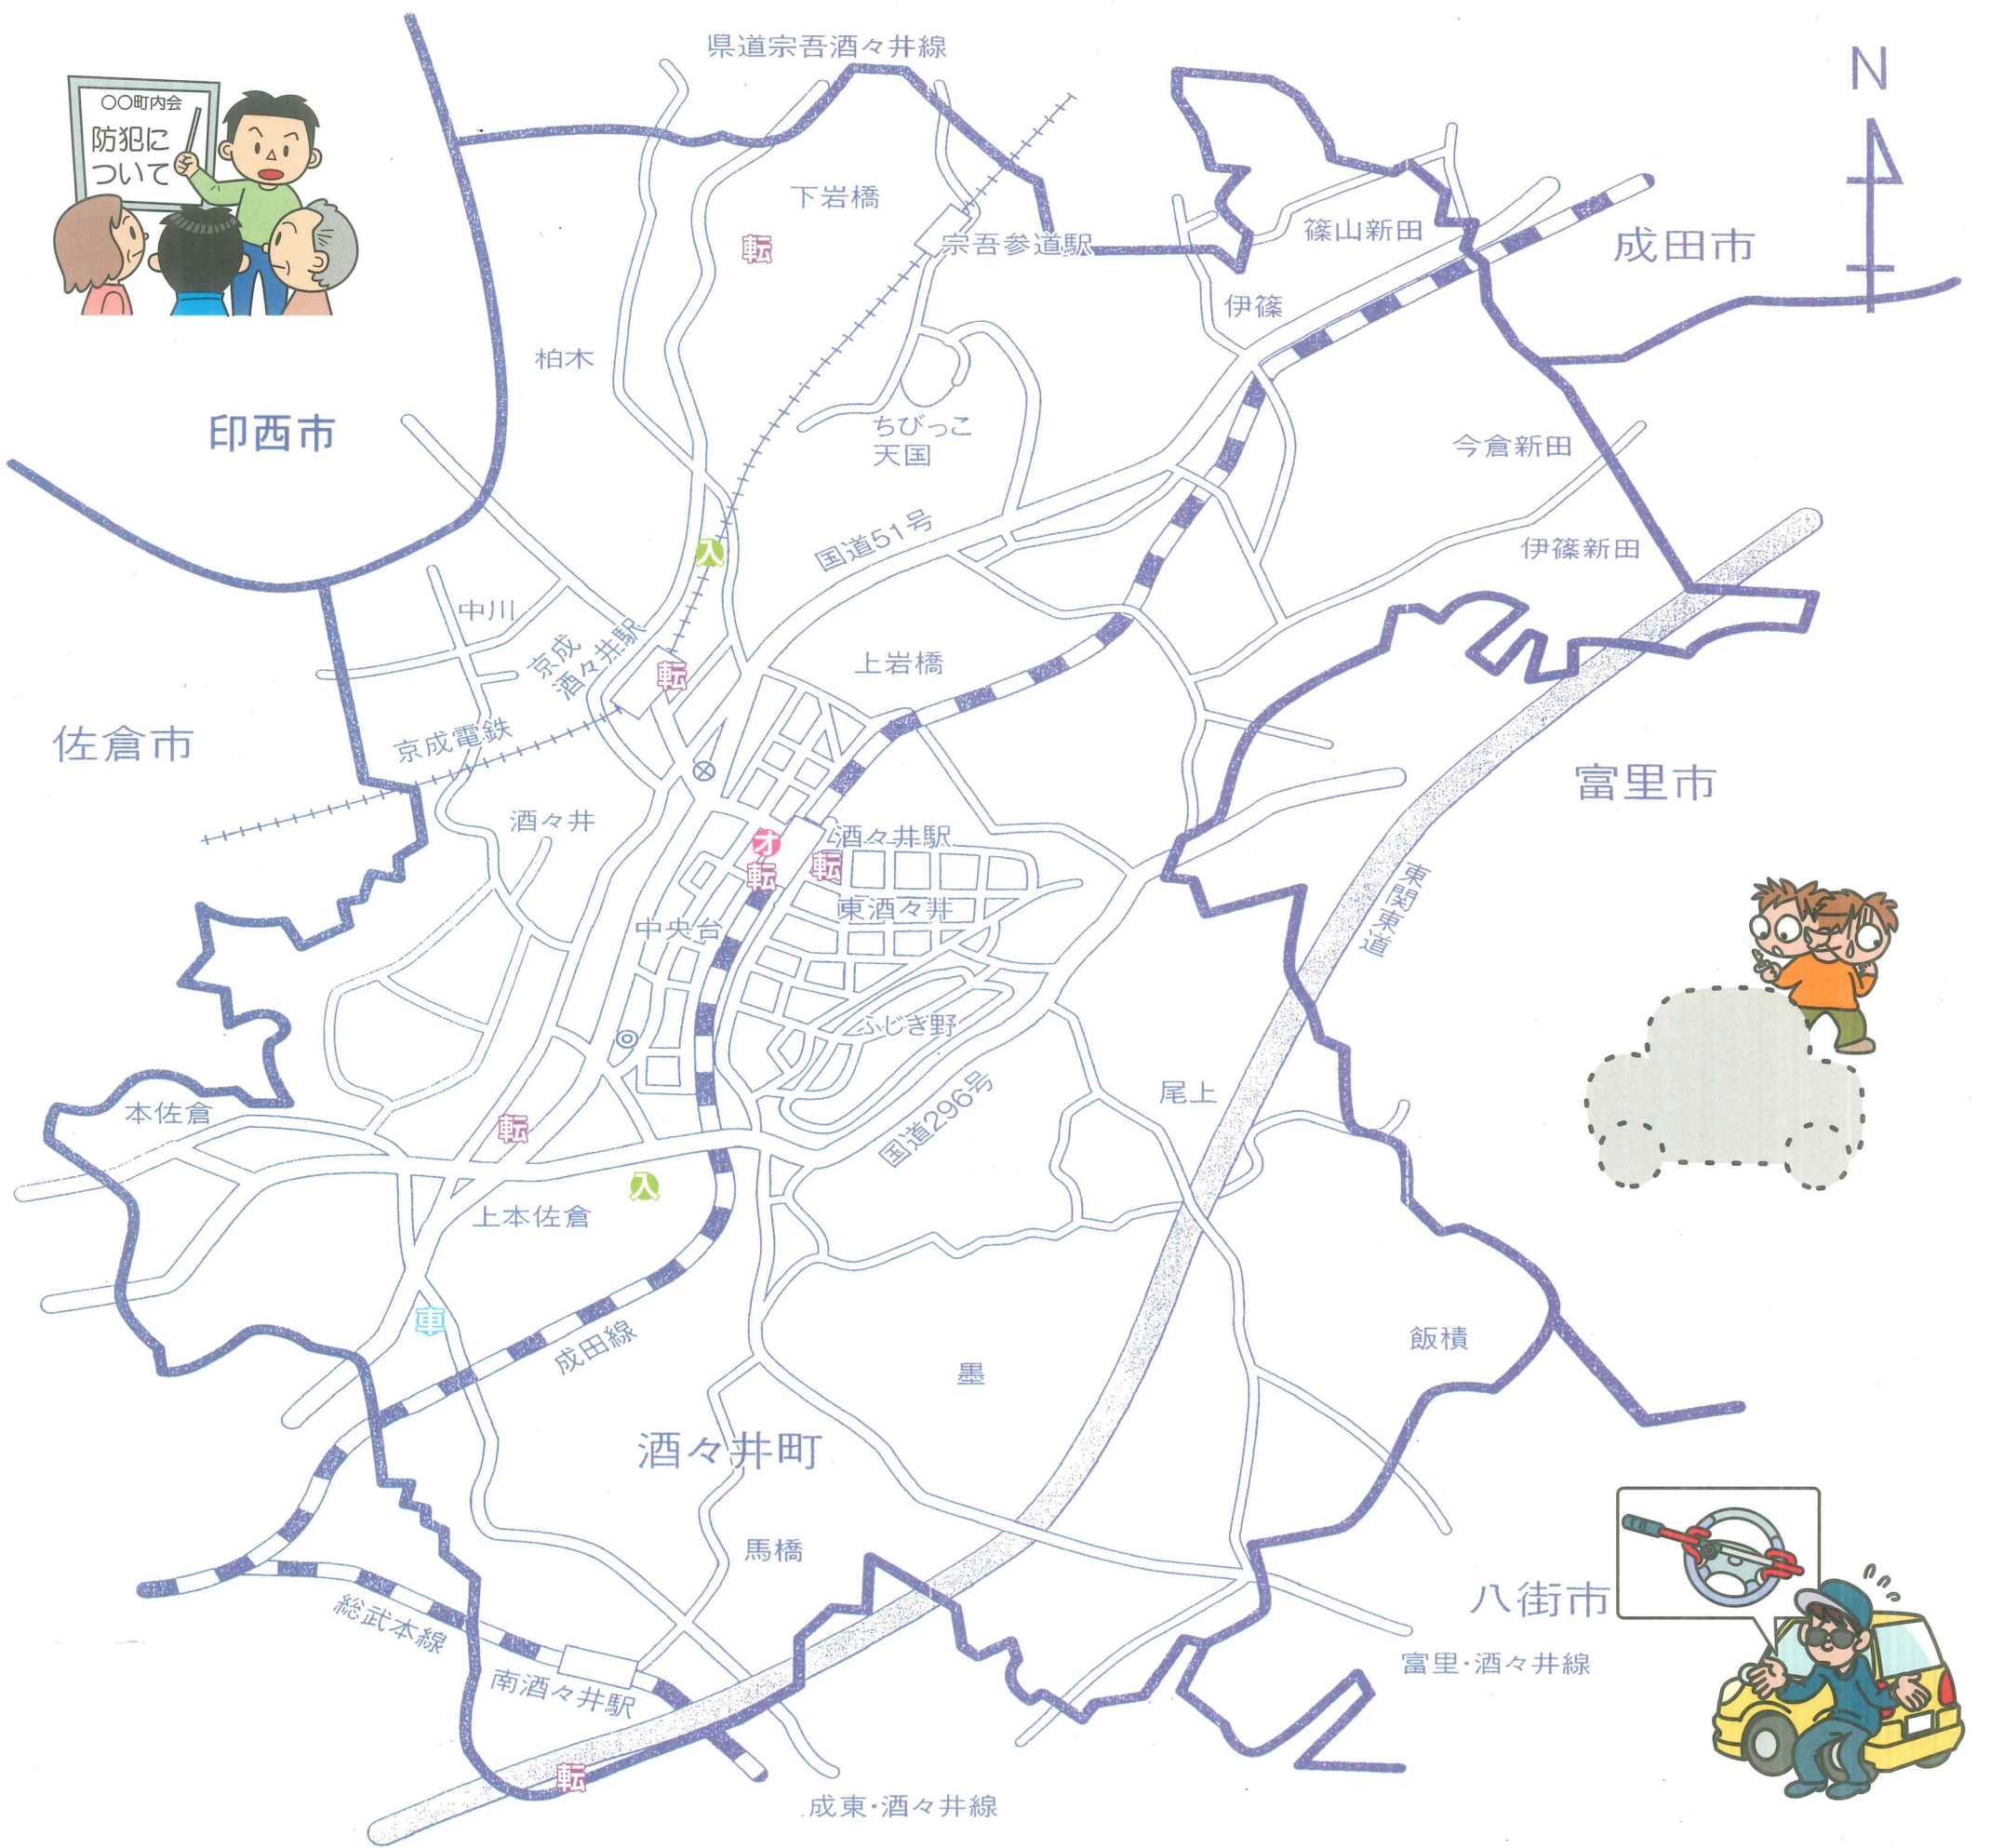

令和6年12月・
令和7年1月中の

あなたのまわりで発生した
自転車盗・侵入盗等です。

お知らせ

犯罪実行者募集情報(「闇バイト」)への加担防止について

知ってください!闇バイトのこと!

- 1 楽しんで大金を稼げるアルバイトはありません!
SNSでの #高額バイト #即日現金 #資金調達 などの甘い言葉にだまされない
- 2 応募すると詐欺や強盗の実行犯として使われます!
脅される 家族も巻き込まれる 犯罪者として逮捕されるまでやめられない
- 3 困ったらすぐに警察に相談してください!
闇バイトとわかったら一人で抱え込まない 勇気を持って助けを求める
警察相談ダイヤル #9110

12月・1月中の発生件数

| 犯罪事件 | 12月 | 1月 |
|--------|-----|----|
| 自転車盗 | 4件 | 2件 |
| 侵入盗 | 1件 | 1件 |
| オートバイ盗 | 1件 | 0件 |
| 車上ねらい | 0件 | 1件 |

佐倉警察署管内防犯組合連合会・佐倉警察署