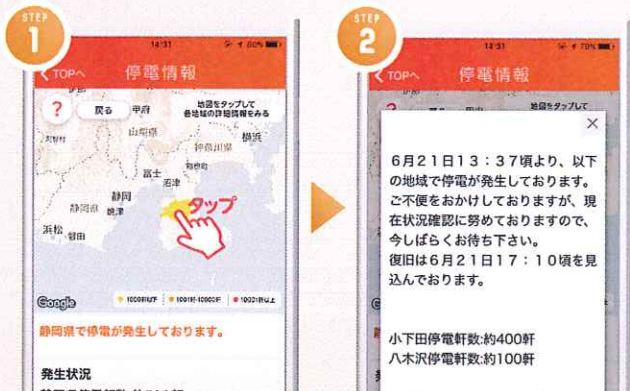

令和8年 1月吉日
くらし安全協働課危機管理室

停電情報の確認方法について

酒々井町と東京電力パワーグリッド株式会社（以下、「東京電力」という）は、大規模な災害が発生した際にお互いに協力し合うための災害協定を締結しています。

また、東京電力ではサービスエリア内で発生する停電情報を、地図や地域名から簡単に検索できる便利なスマートフォンアプリ「TEPCO 速報」を提供しています。

このアプリを活用することで、町内で停電などの問題が発生した際に、迅速に情報を入手することができますので、ぜひご利用ください。

別紙「TEPCO 速報」のQRコードを通じてダウンロード可能です。

【お問い合わせ】

酒々井町役場

くらし安全協働課 危機管理室

TEL：043-496-1164（直通）

E-mail：kikikanri@town.shisui.chiba.jp

ご登録の地域で発生した
 停電^{※1}・雨雲・雷雲・地震を
 すぐにお知らせ。

無料

TEPCO速報

iOS版を
ダウンロード

Android版を
ダウンロード

Q TEPCO速報 検索

東京電力ホールディングス

【推奨 OS】iOS 12以降、Android 7.0以降 ※2

【対象地域】栃木県・群馬県・茨城県・埼玉県・千葉県・東京都・神奈川県・山梨県・静岡県・福島県・新潟県 (停電情報に関しては、東京電力パワーグリッド株式会社のサービスエリアを対象範囲とさせていただきます)

※1 本アプリの「停電情報」の情報提供元は東京電力パワーグリッド株式会社です。 ※2 一部機種では正常に動作しない場合もございます。本アプリのダウンロードやご利用時の通信料は、お客さまのご負担となります。

停電情報

公式停電情報を
確認できます。

地図上に
停電情報を表示

復旧見込みなど、停電の
くわしい情報を表示

雨雲・雷雲情報

雨雲・雷雲の動きを
確認できます。

時系列にそって
雨雲・雷雲の動きを
表示

雨雲は6時間先、
雷雲は1時間先まで
表示