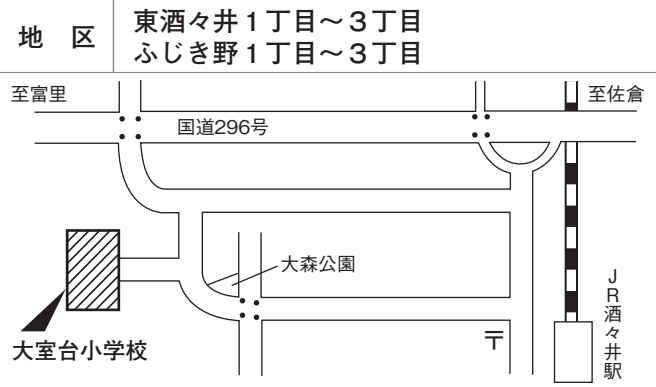

各投票所案内図

第1投票区 投票所 酒々井小学校体育館

第5投票区 投票所 中央公民館講堂

第2投票区 投票所 大崎自治会館

第6投票区 投票所 アイビ・ネオハイツ酒々井集会所

第3投票区 投票所 酒々井コミュニティプラザ

第7投票区 投票所 隣保館会議室

第4投票区 投票所 大室台小学校

第8投票区 投票所 馬橋青年館

※第6投票所は、駐車場がありませんので、車の利用はご遠慮ください。