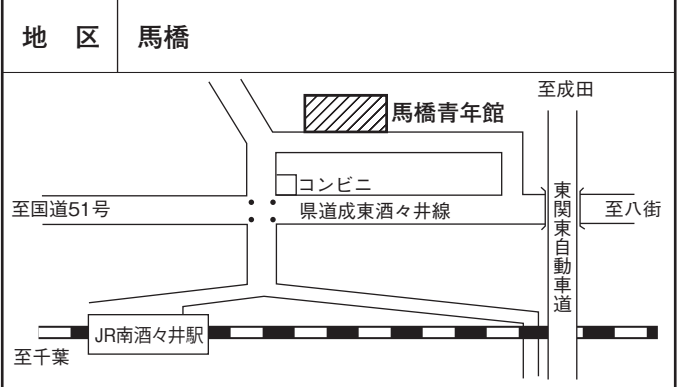

各投票所案内図

第1投票区 投票所 酒々井小学校体育館

第5投票区 投票所 中央公民館講堂

第2投票区 投票所 大崎自治会館

第6投票区 投票所 アイビ・ネオハイツ酒々井集会所

第3投票区 投票所 酒々井コミュニティプラザ

第7投票区 投票所 隣保館会議室

第4投票区 投票所 大室台小学校

第8投票区 投票所 馬橋青年館

※第6投票所は、駐車場がありませんので、車の利用はご遠慮ください。