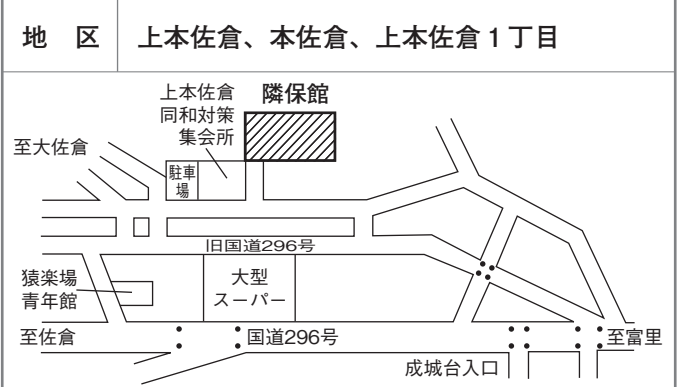

各投票所案内図

第1投票区 投票所 酒々井小学校体育館

第5投票区 投票所 中央公民館講堂

第2投票区 投票所 大崎自治会館

第6投票区 投票所 アイビ・ネオハイツ酒々井集会所

第3投票区 投票所 酒々井コミュニティプラザ

第7投票区 投票所 隣保館会議室

第4投票区 投票所 大室台小学校

第8投票区 投票所 馬橋青年館

※第6投票所は、駐車場がありませんので、車の利用はご遠慮ください。