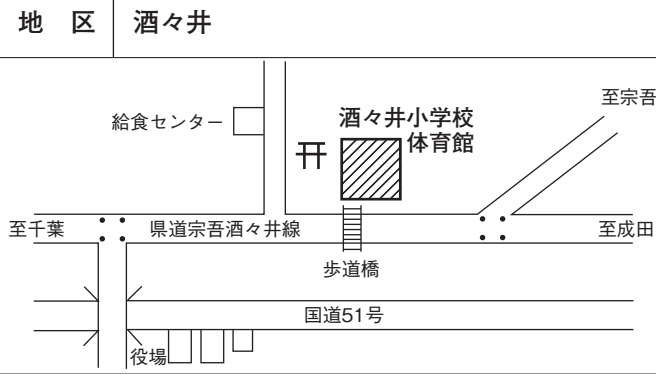

各投票所案内図

第1投票区 投票所 酒々井小学校体育館

第5投票区 投票所 中央公民館講堂

第2投票区 投票所 大崎自治会館

第6投票区 投票所 アイビ・ネオハイツ酒々井集会所

第3投票区 投票所 酒々井コミュニティプラザ

第7投票区 投票所 隣保館会議室

第4投票区 投票所 大室台小学校