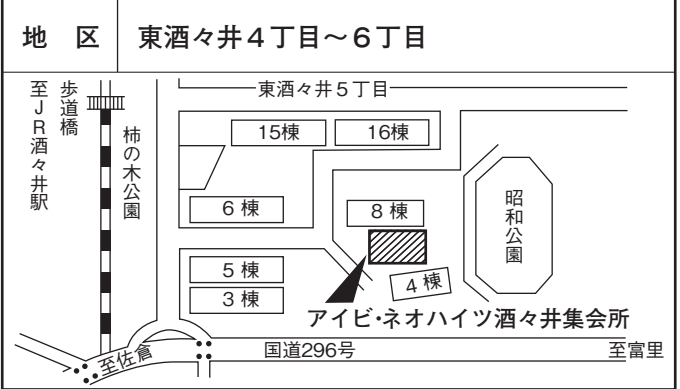

各投票所案内図

第1投票区 投票所 酒々井小学校体育館

第5投票区 投票所 中央公民館講堂

第2投票区 投票所 大崎自治会館

第6投票区 投票所 アイビ・ネオハイツ酒々井集会所

第3投票区 投票所 酒々井コミュニティプラザ

第7投票区 投票所 隣保館会議室

第4投票区 投票所 大室台小学校

第8投票区 投票所 馬橋青年館

※第6投票所は、駐車場がありませんので、車の利用はご遠慮ください。