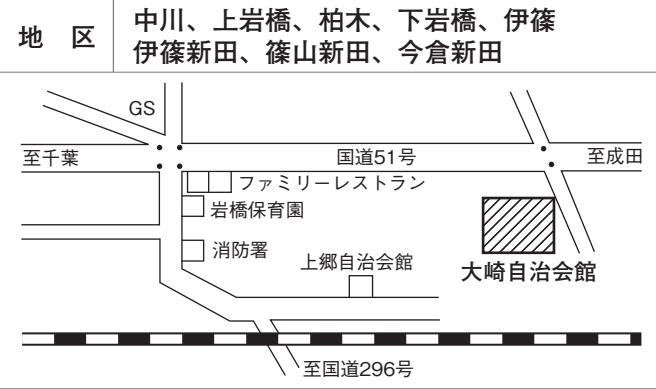

各投票所案内図

第1投票区 投票所 酒々井小学校体育館

第5投票区 投票所 中央公民館講堂

第2投票区 投票所 大崎自治会館

第6投票区 投票所 アイビ・ネオハイツ酒々井集会所

第3投票区 投票所 酒々井コミュニティプラザ

第7投票区 投票所 隣保館会議室

第4投票区 投票所 大室台小学校

第8投票区 投票所 馬橋青年館

※第6投票所は、駐車場がありませんので、車の利用はご遠慮ください。