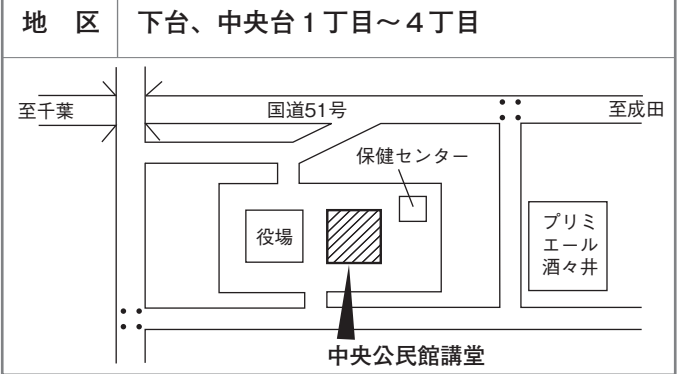

各投票所案内図

第1投票区 投票所 酒々井小学校体育館

第5投票区 投票所 中央公民館講堂

第2投票区 投票所 大崎自治会館

第6投票区 投票所 アイビ・ネオハイツ酒々井集会所

第3投票区 投票所 酒々井コミュニティプラザ

第7投票区 投票所 隣保館会議室

第4投票区 投票所 大室台小学校