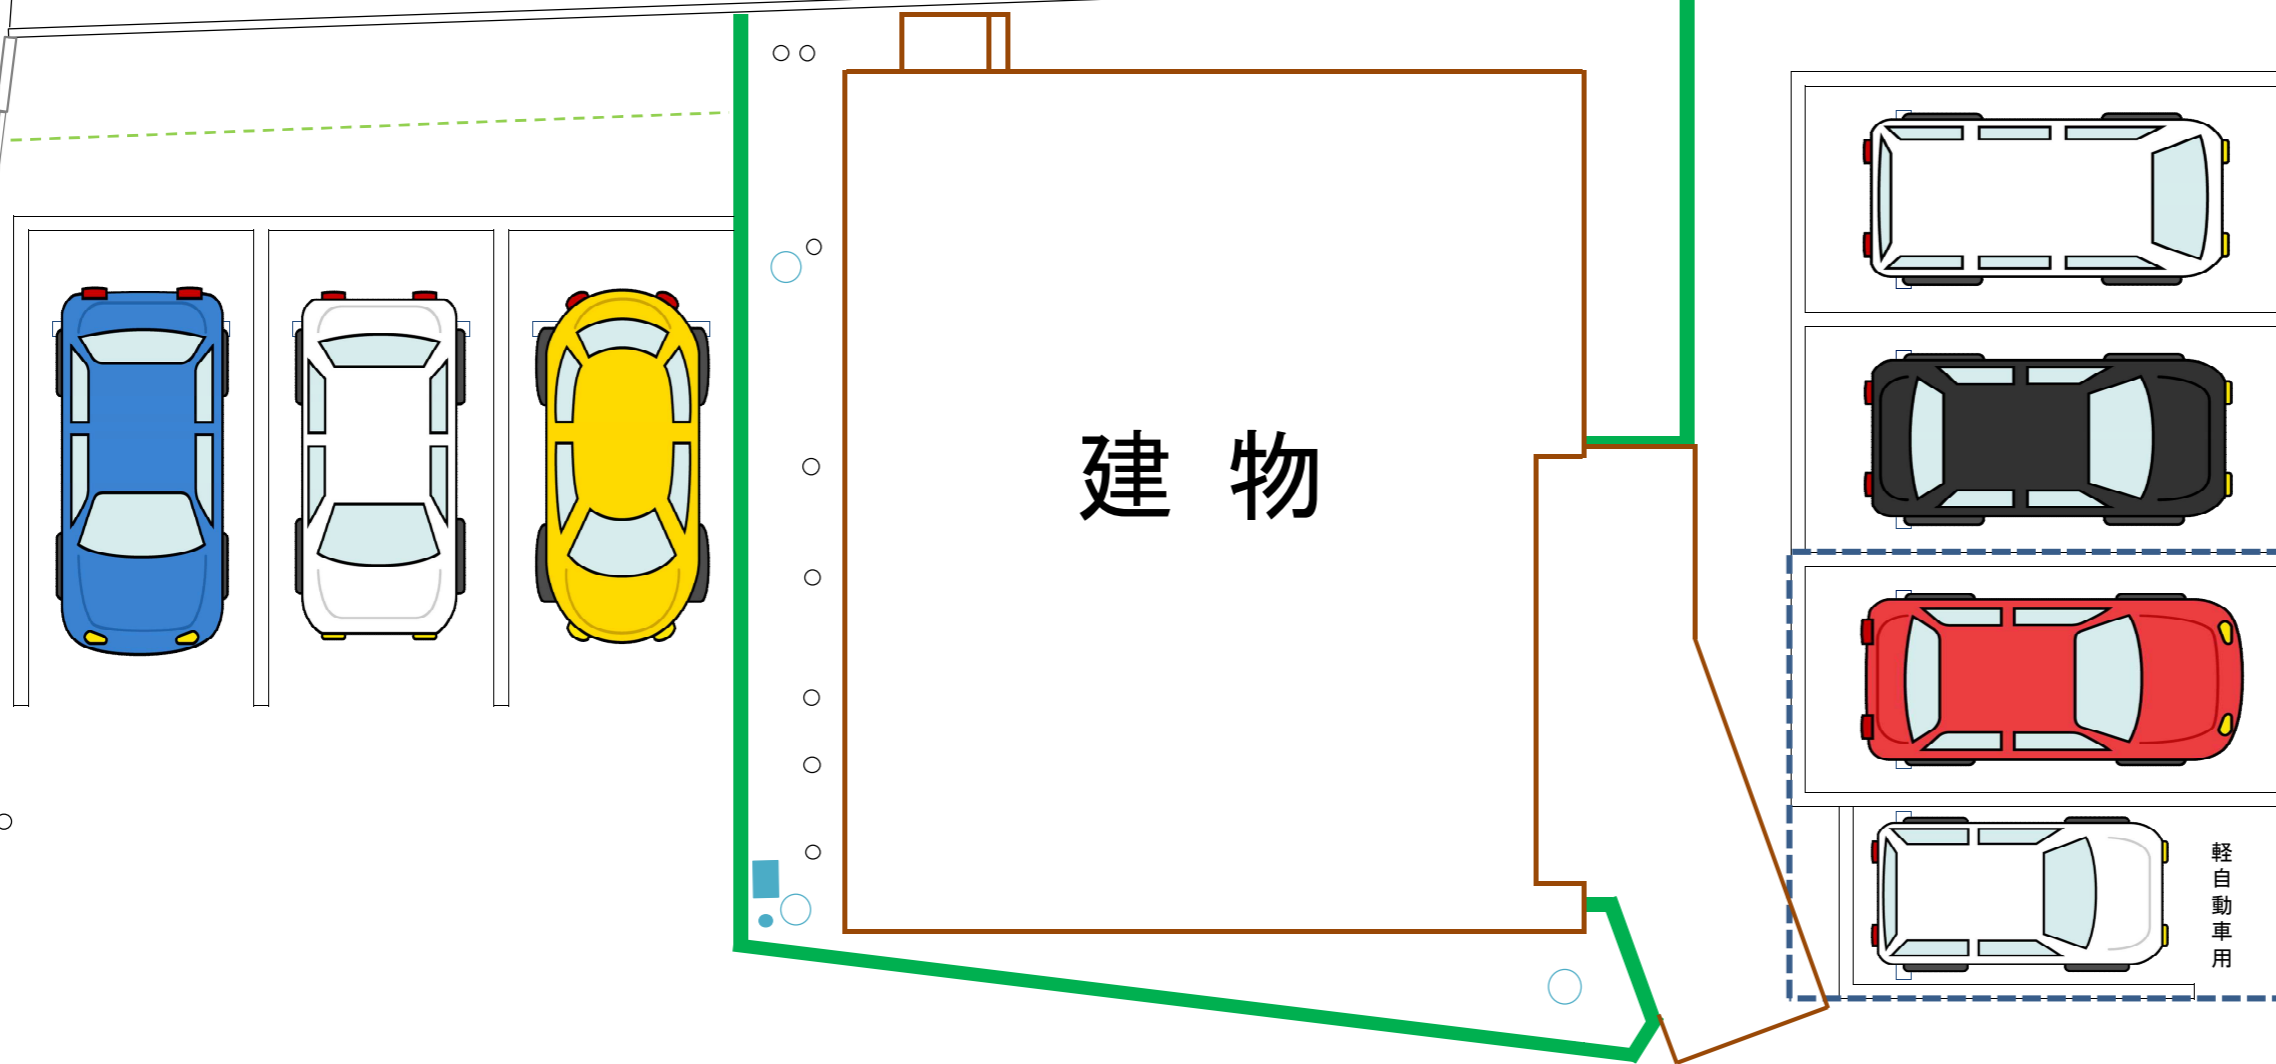

酒の井の碑広場

県道

※障害者専用スペースは [ ] 枠 (2台分) をご利用ください

下宿ベース駐車場案内図