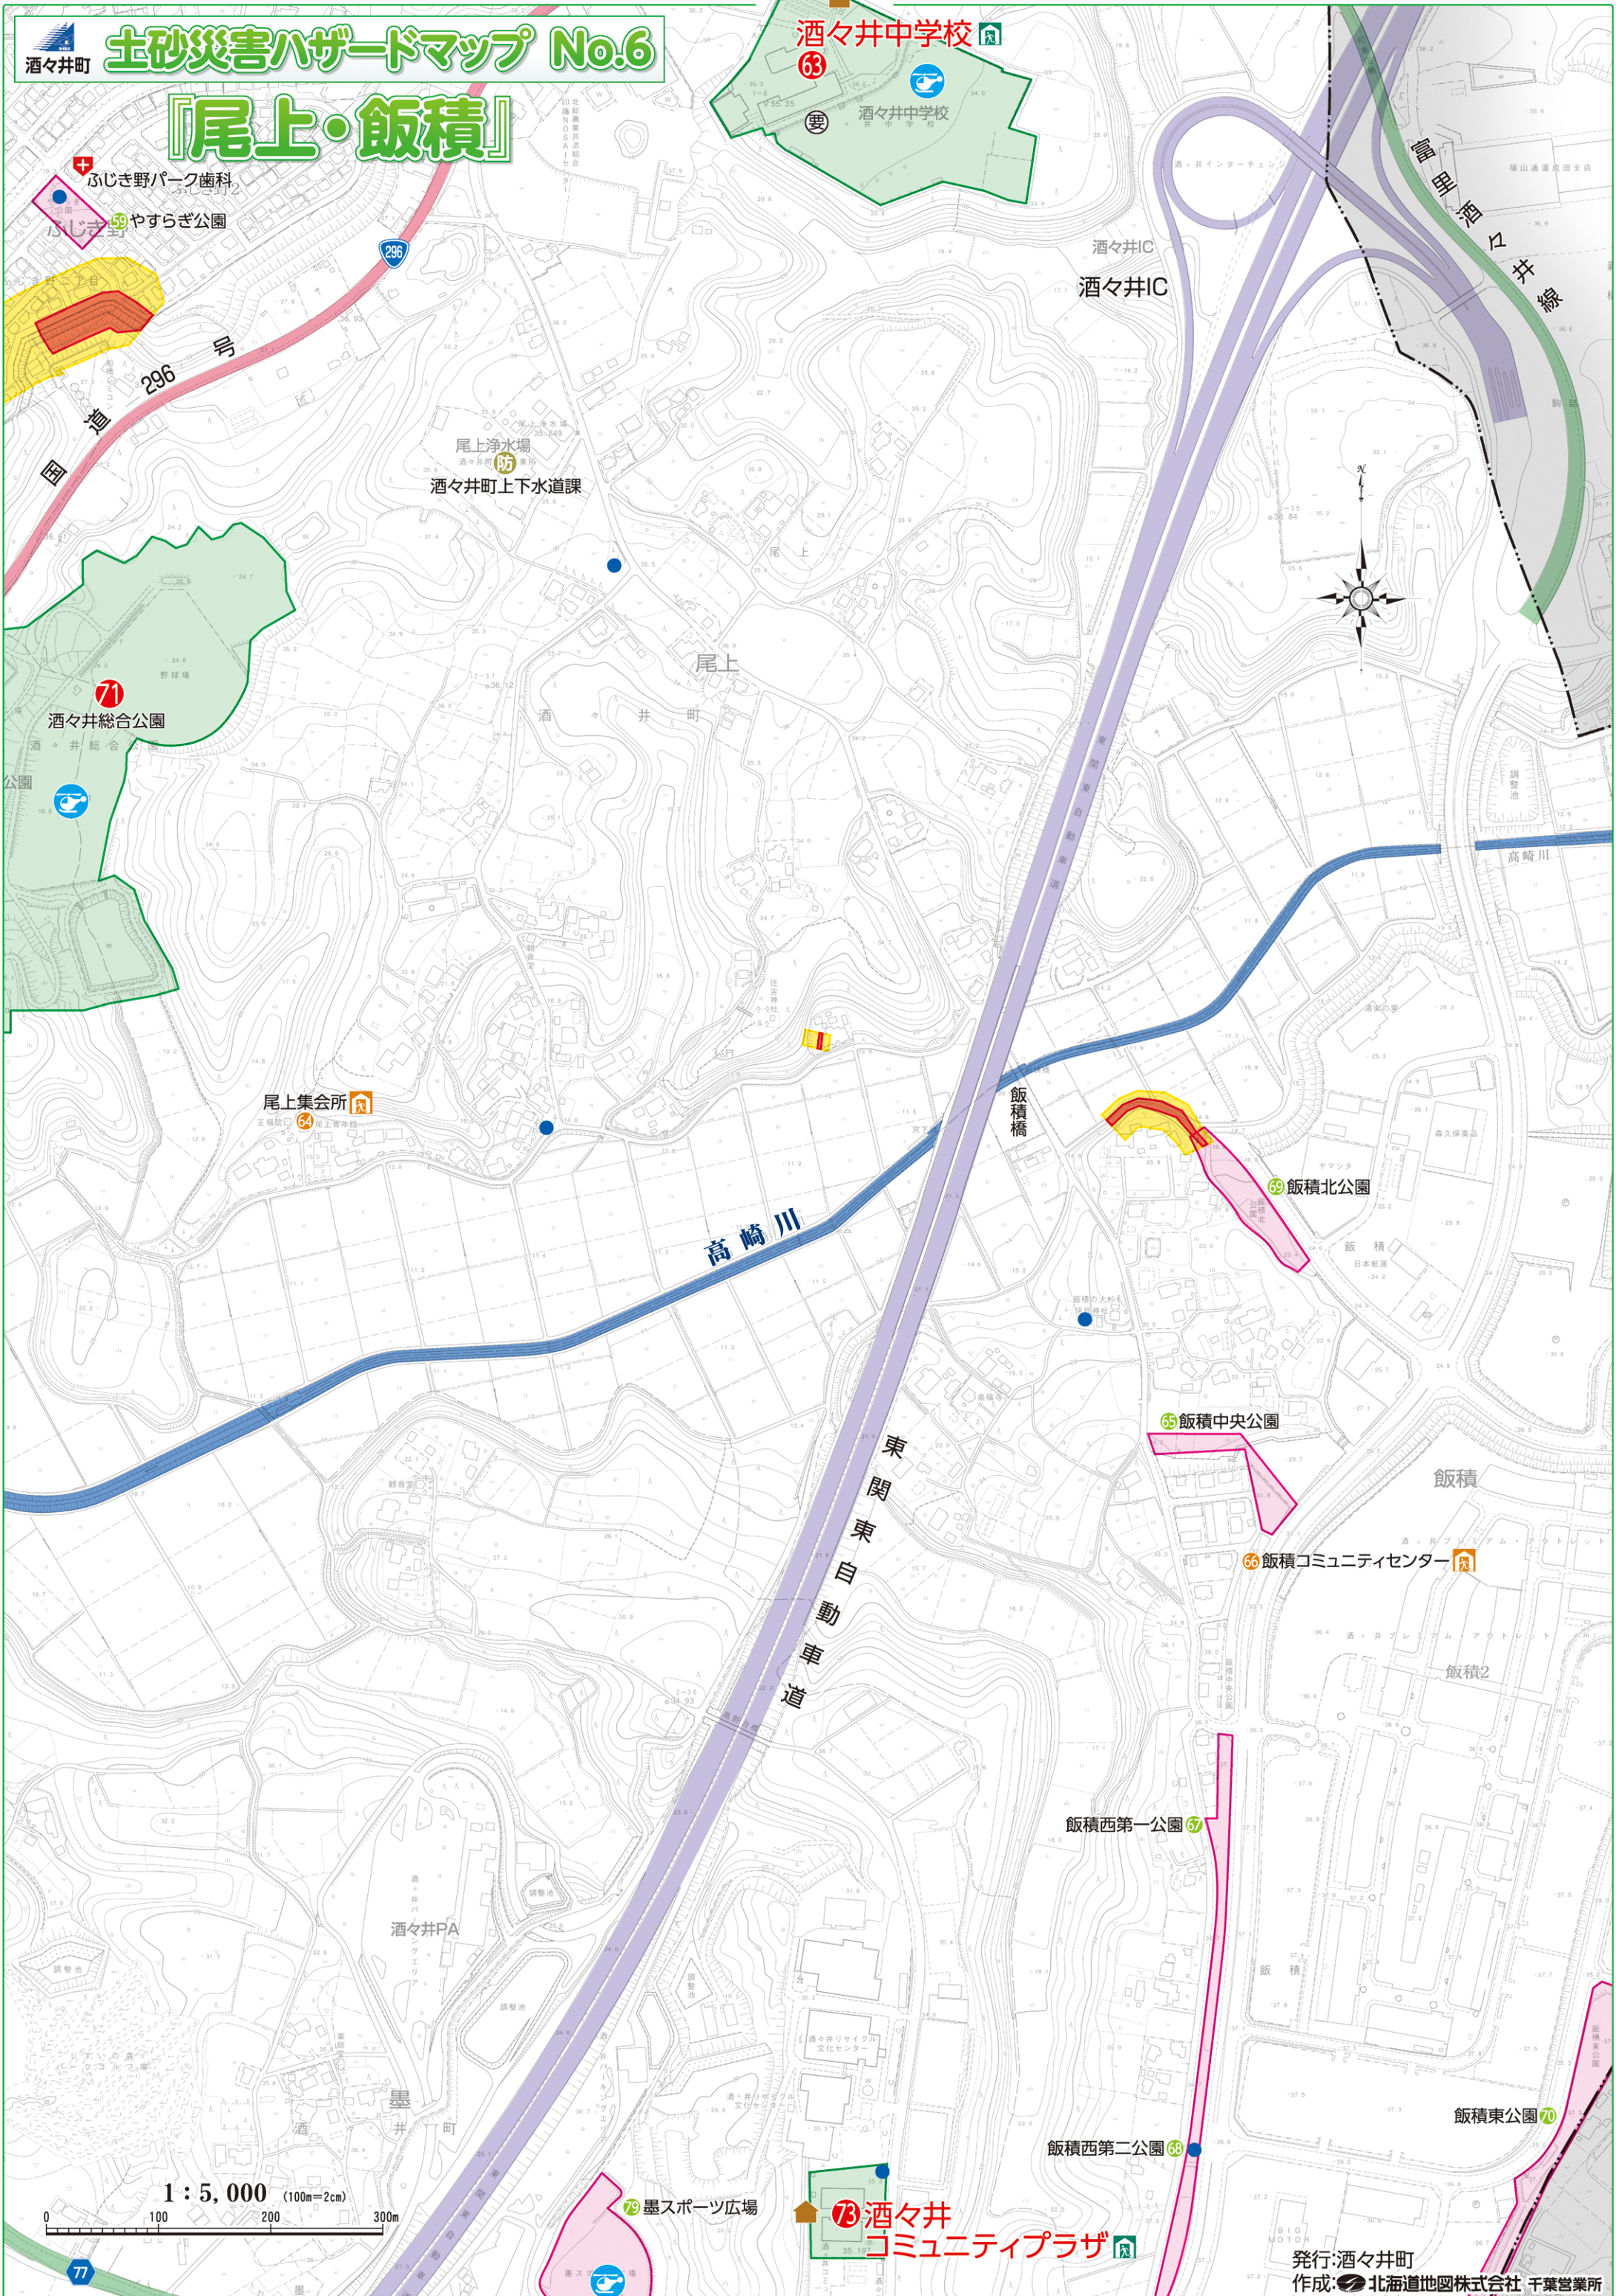

『尾上・飯積』

酒々井中学校 63

ふじき野パーク歯科
心じき野
やすらぎ公園 69

酒々井総合公園 71

尾上集会所 64

高崎川

東関東自動車道

飯積橋

飯積中央公園 65

飯積北公園 69

飯積コミュニティセンター 66

飯積西第一公園 67

飯積西第二公園 68

飯積東公園 70

墨スポーツ広場 72

酒々井コミュニティプラザ 73

1 : 5,000 (100m=2cm)