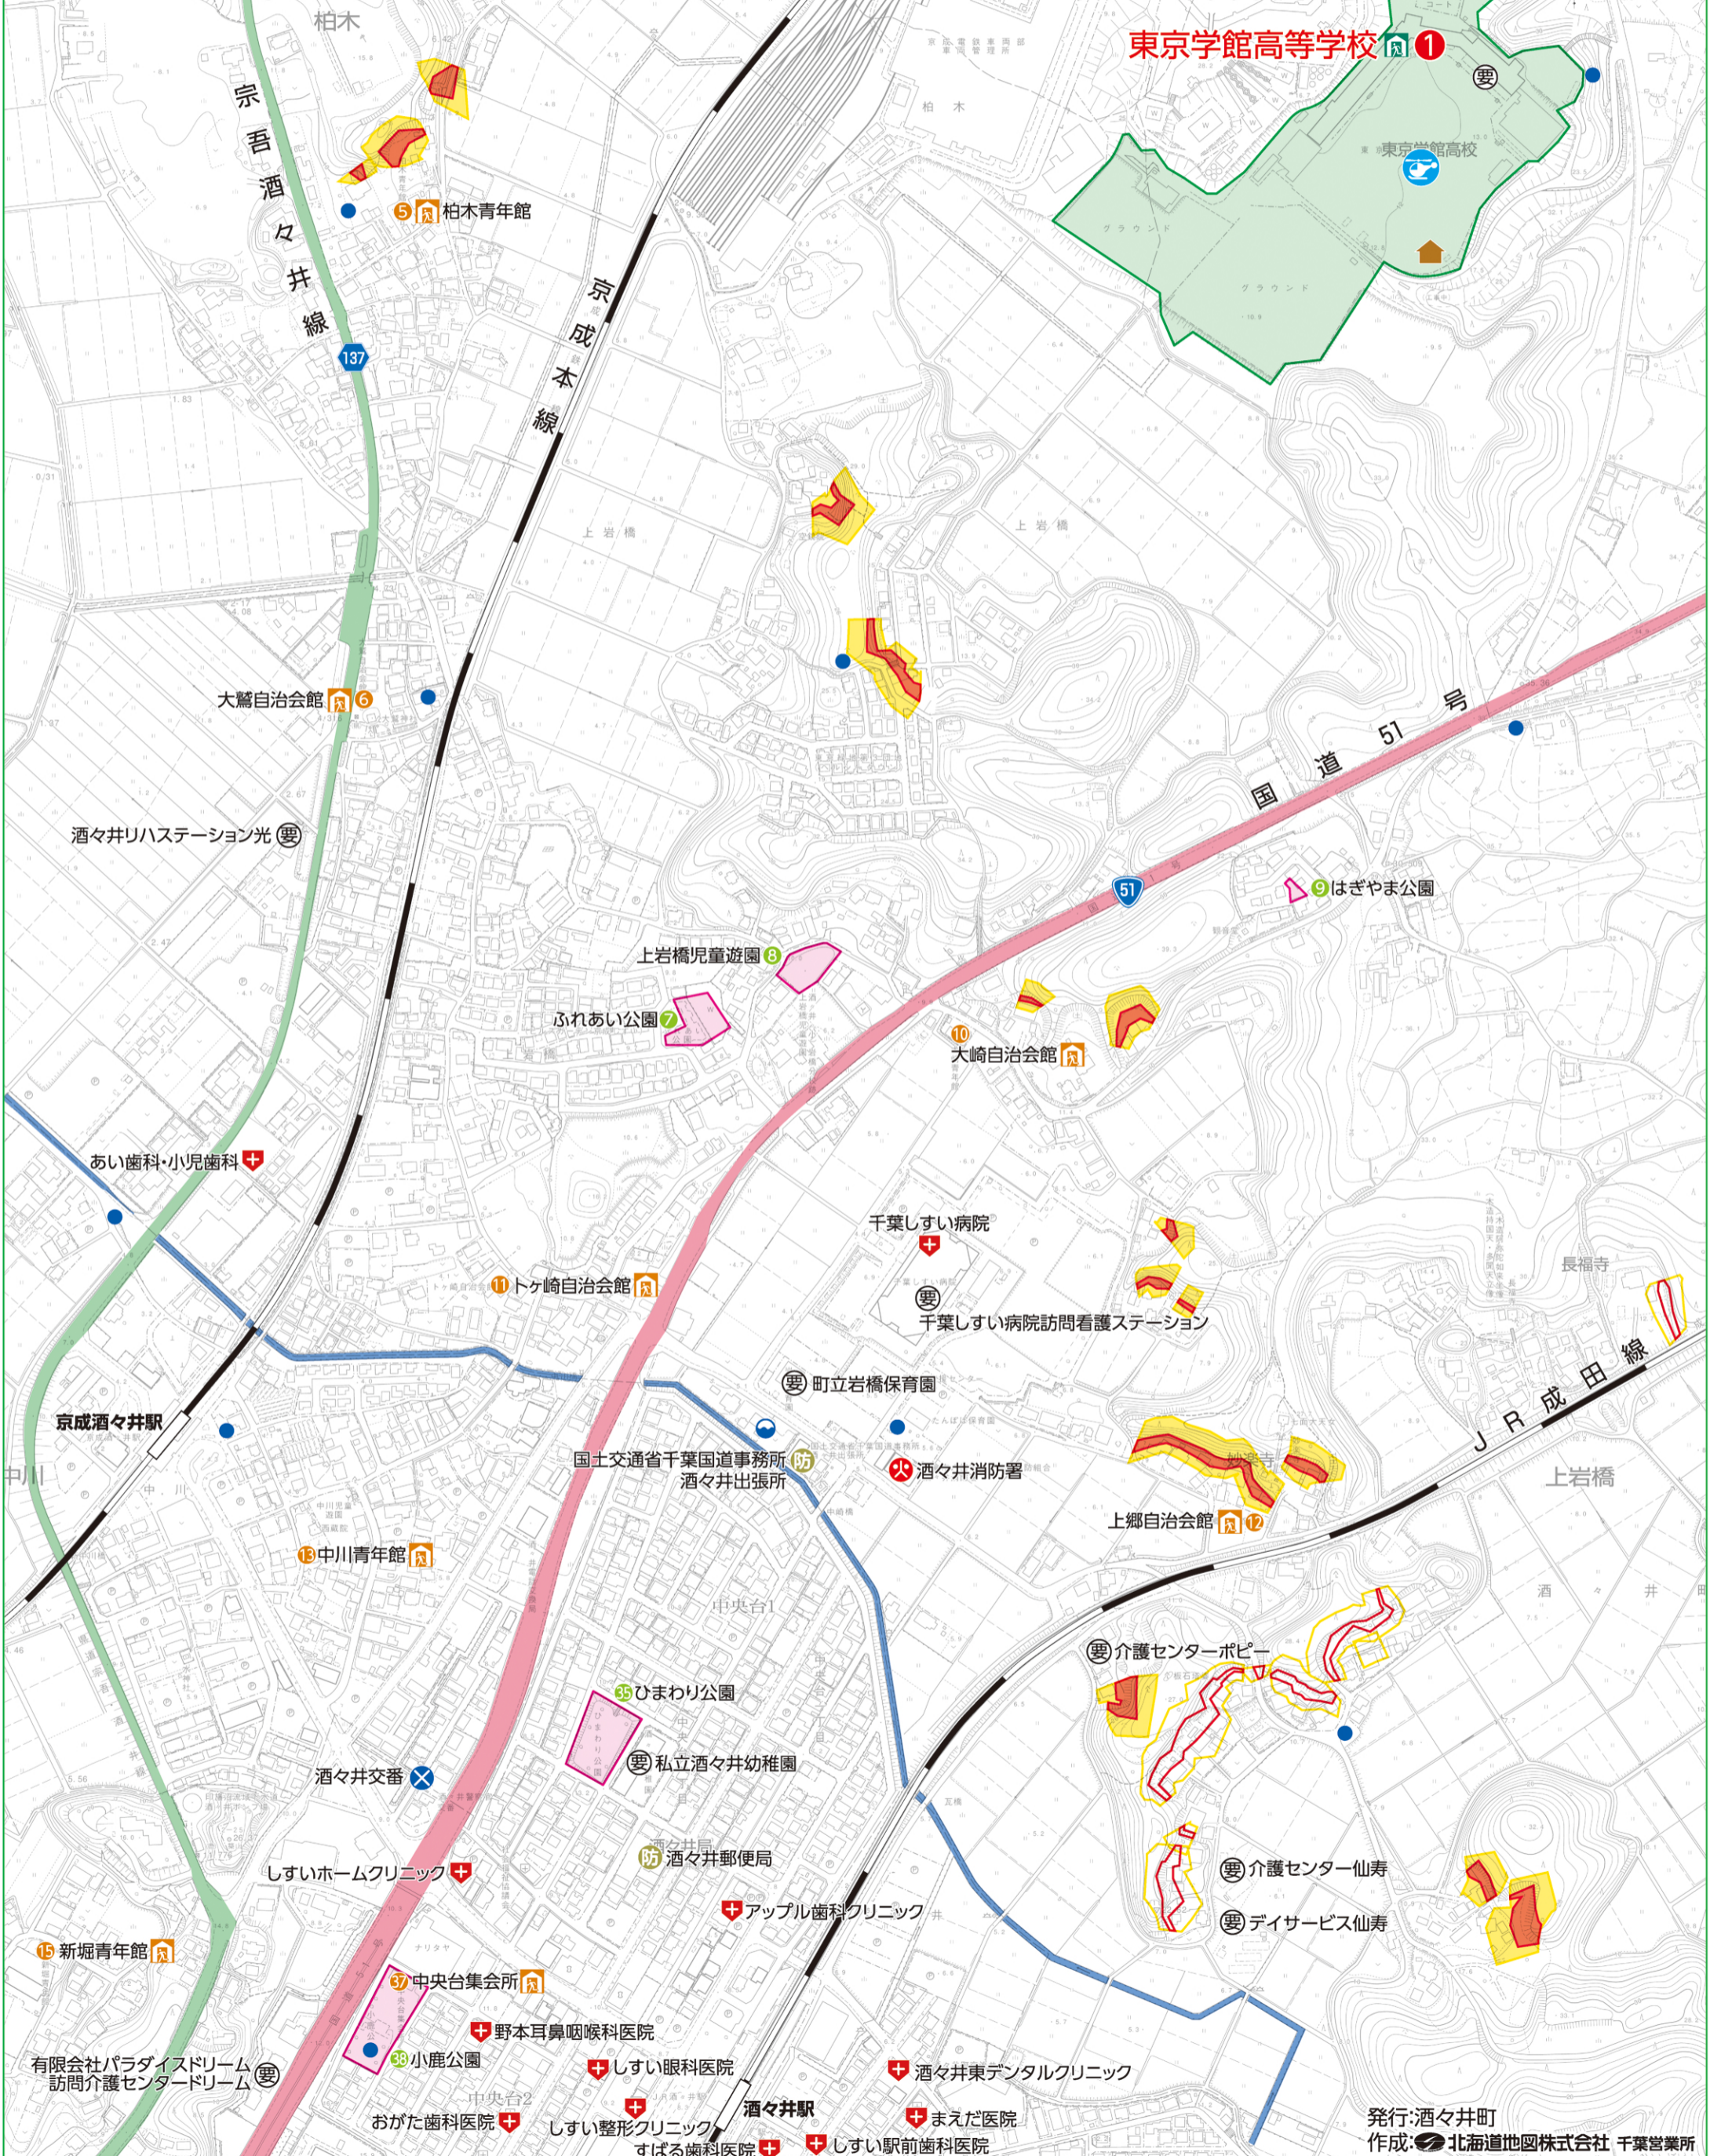

『上岩橋』

1 : 5,000 (100m=2cm)

0 100 200 300m

東京学館高等学校 ①

⑤ 柏木青年館

⑥ 大鷲自治会館

⑧ 上岩橋児童遊園

⑦ ふれあい公園

⑩ 大崎自治会館

⑨ はぎやま公園

⑪ トヶ崎自治会館

町立岩橋保育園

⑫ 上郷自治会館

⑬ 中川青年館

⑬ ひまわり公園

私立酒々井幼稚園

⑯ 中央台集会所

野本耳鼻咽喉科医院

しすい眼科医院

酒々井東デンタルクリニック

⑰ 小鹿公園

おがた歯科医院

しすい整形クリニック

酒々井駅

まえだ医院

すばる歯科医院

しすい駅前歯科医院