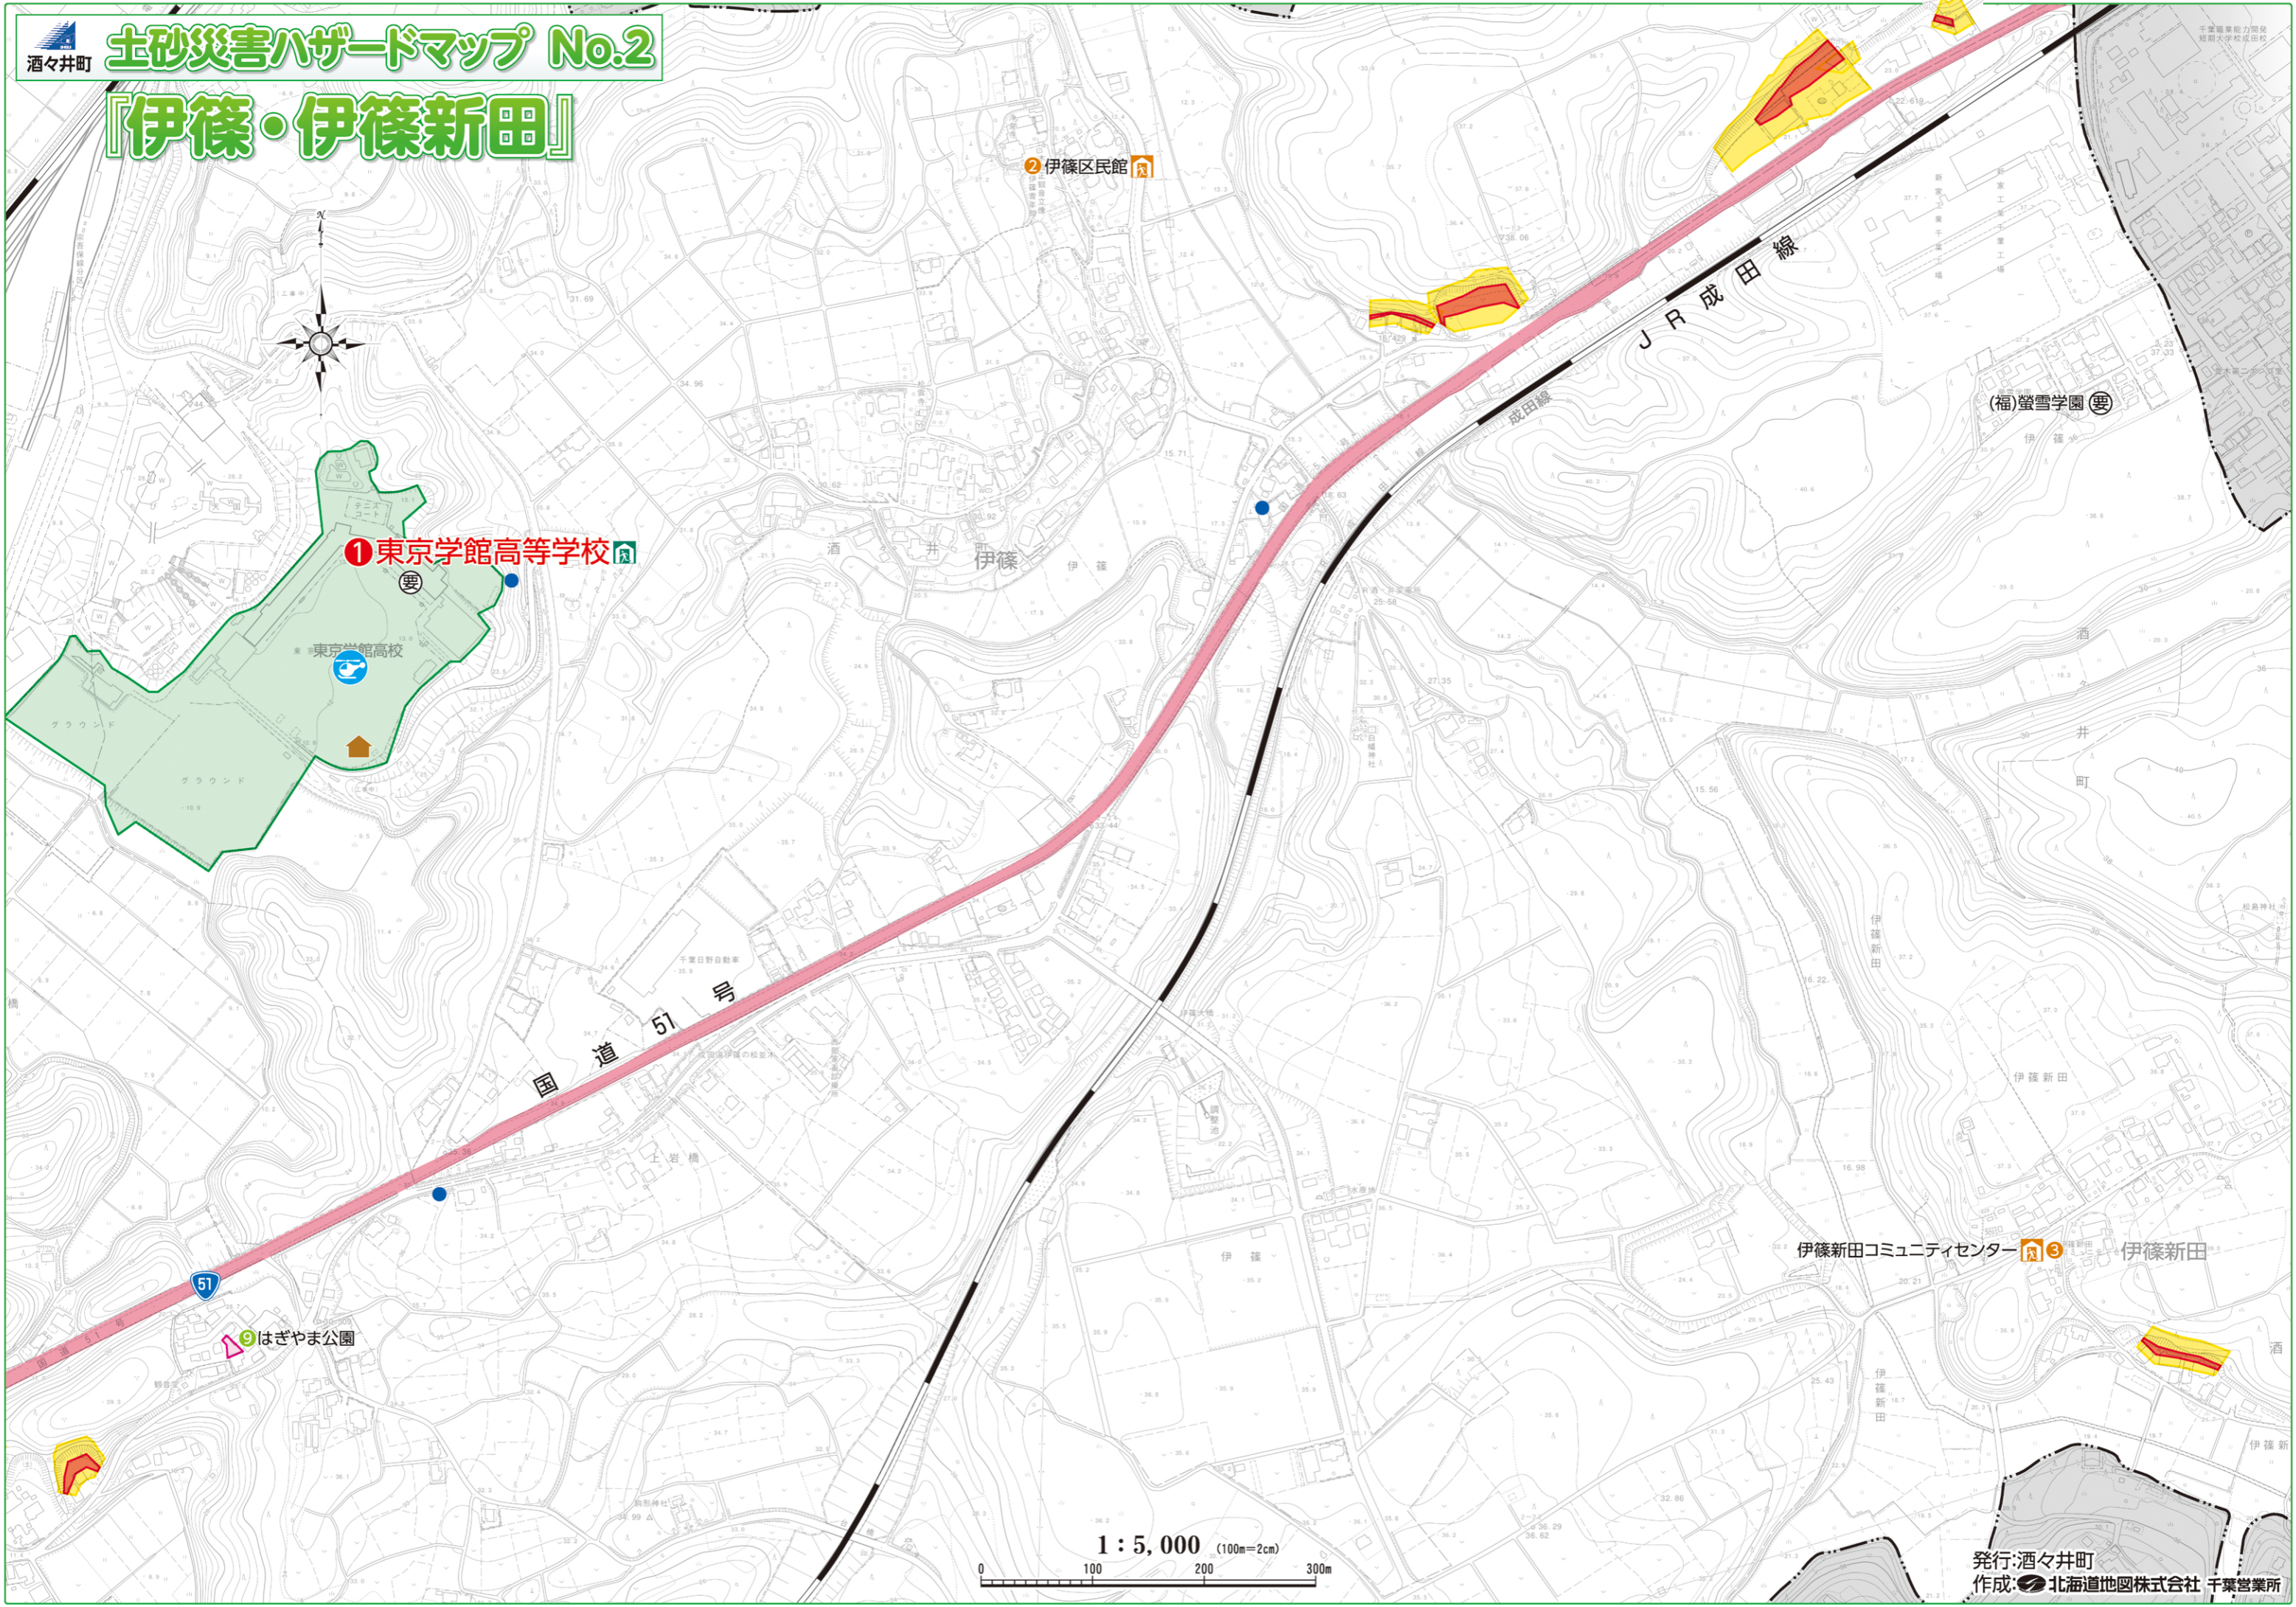

# 『伊篠・伊篠新田』

① 東京学館高等学校

② 伊篠区民館

伊篠新田コミュニティセンター

伊篠新田

はぎやま公園

1 : 5,000 (100m=2cm)