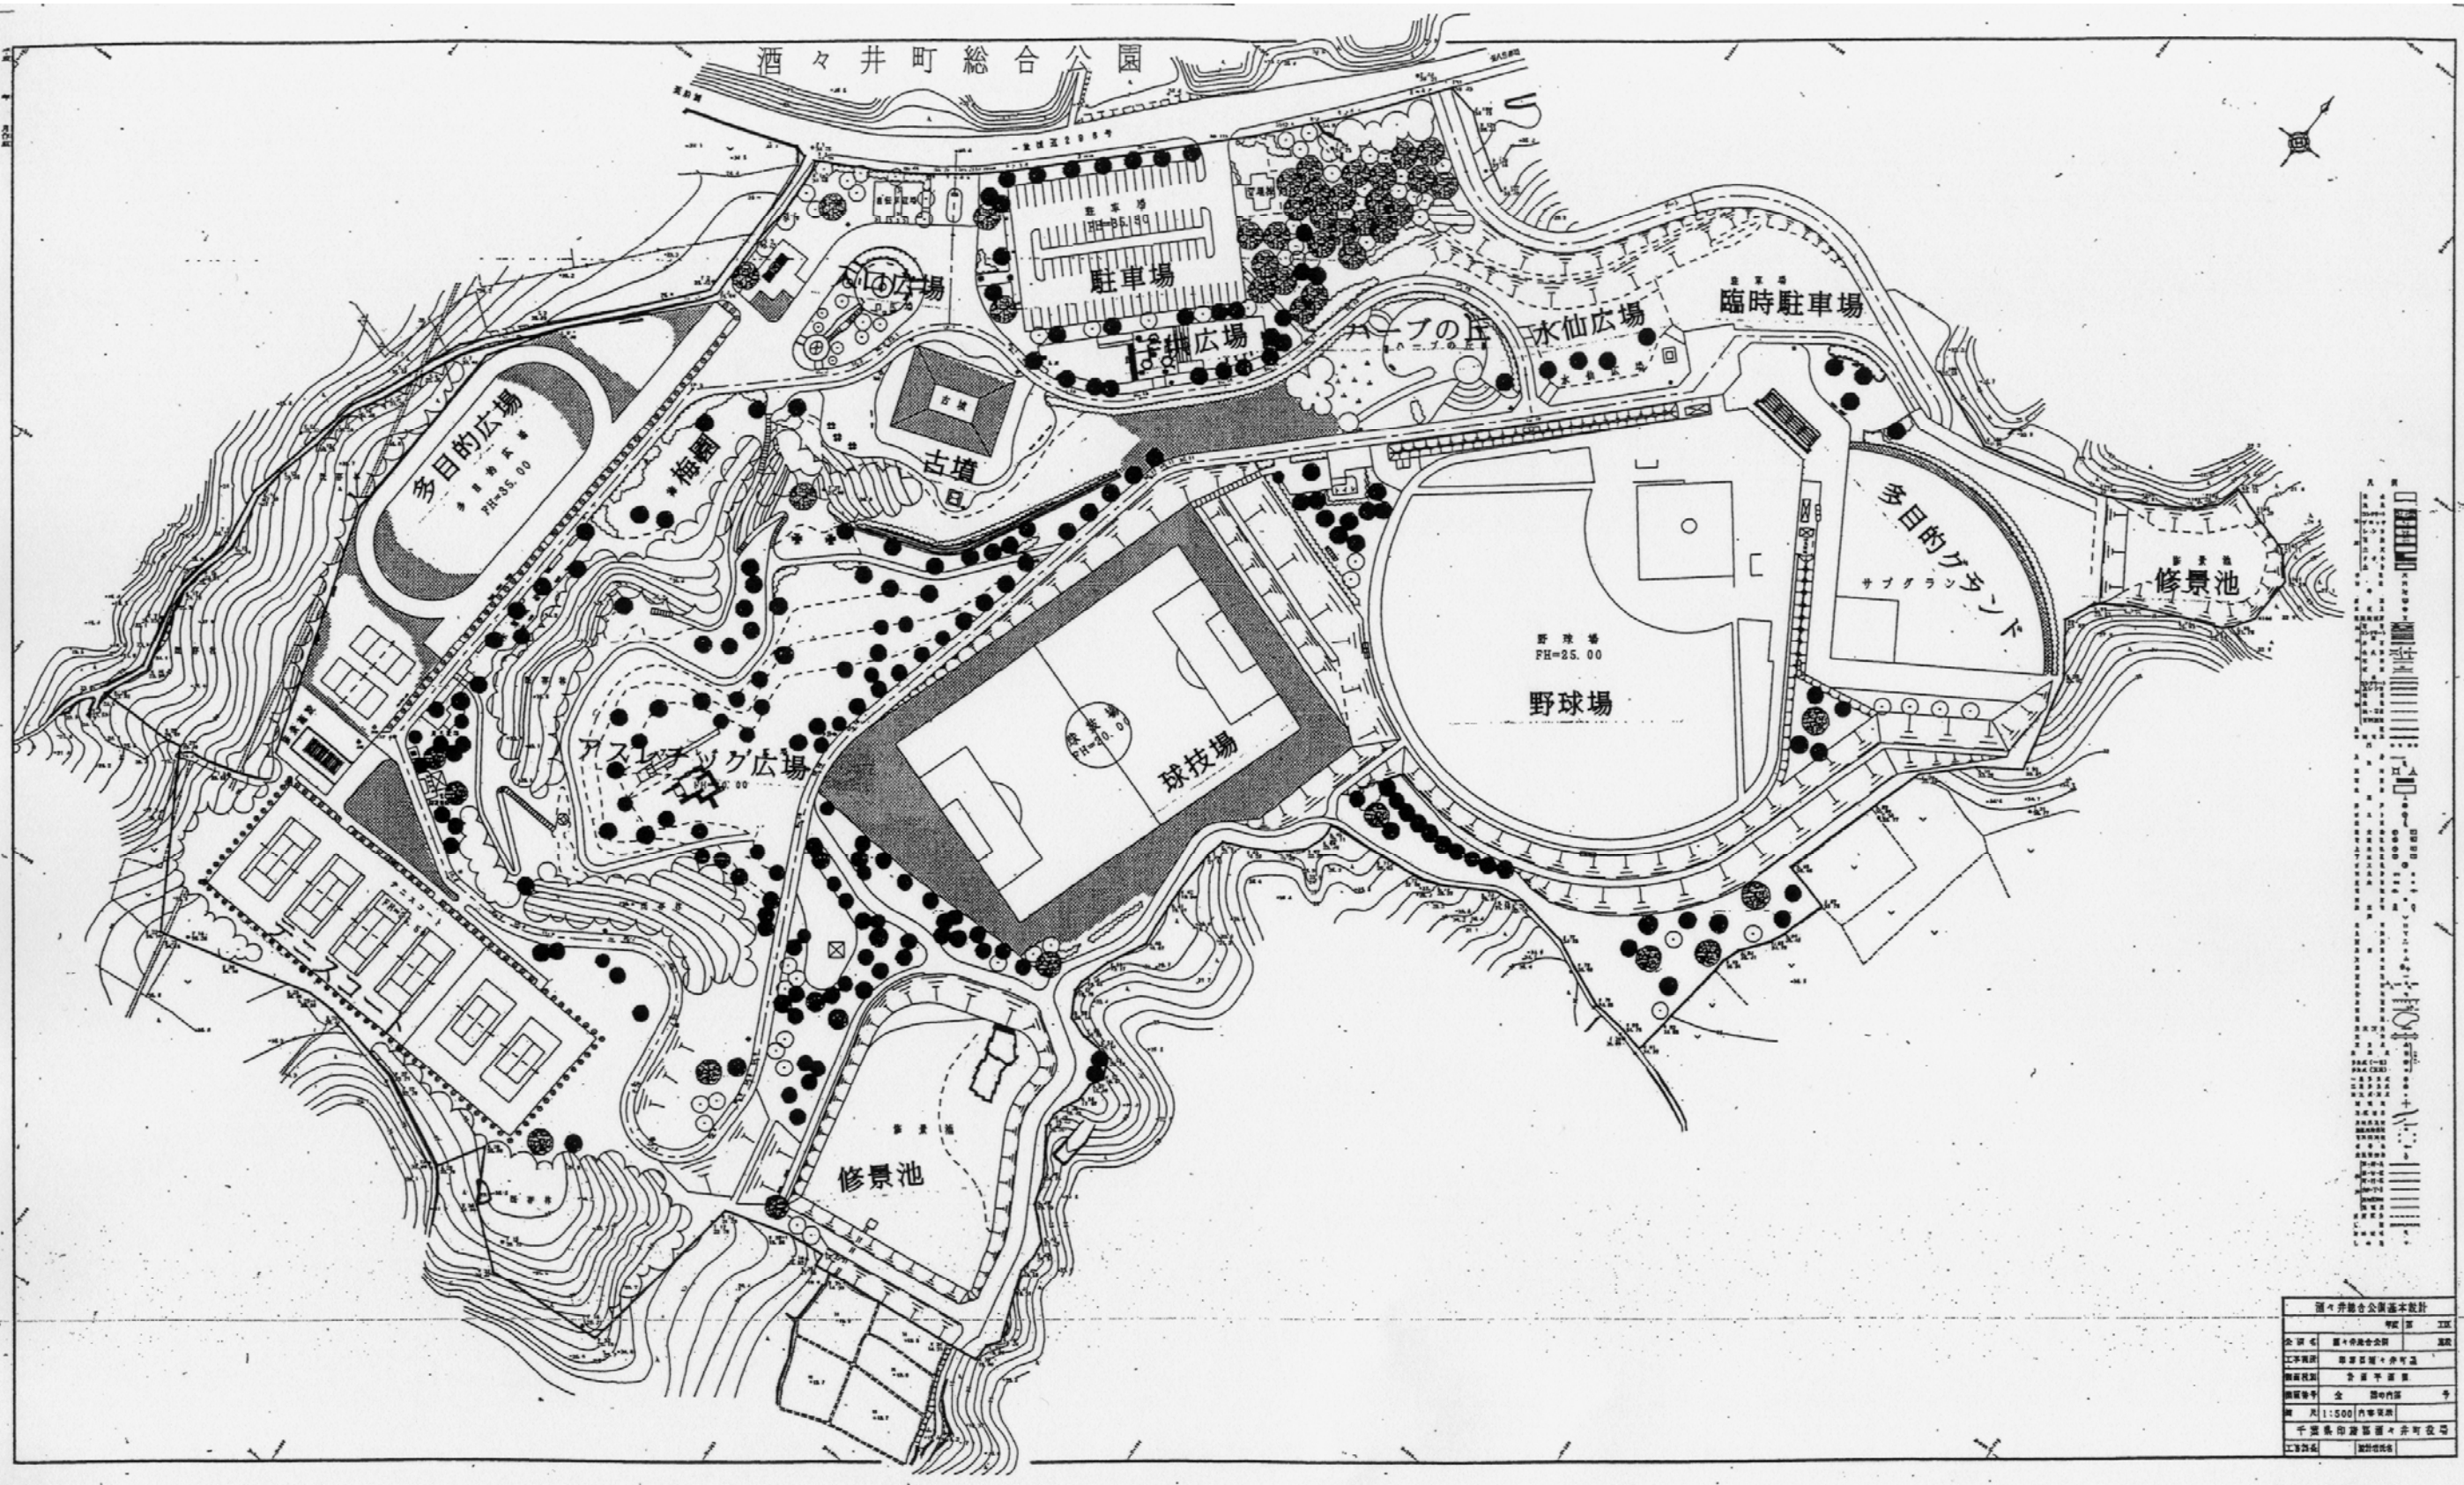

酒々井町総合公園

酒々井町総合公園基本設計	
設計者	株式会社 〇〇〇
工事種別	公園整備・歩道
敷地面積	全 〇〇〇㎡
縮尺	1:500 (地形図)
千原集約調査	〇〇〇〇
工事内容	〇〇〇〇