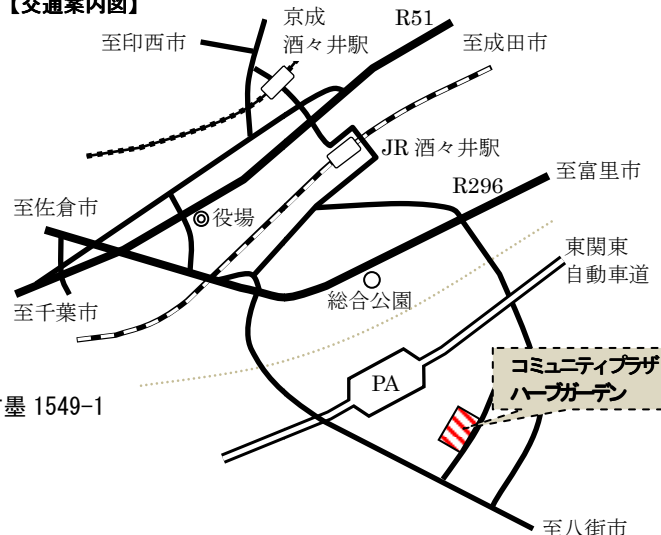

ロビー

大広間

酒々井コミュニティプラザに隣接している、しすい・ハーブガーデン「ハーブの丘」(Shisui Herb Garden) でさわやかな香りを楽しんでください。

ハーブガーデン

ハーブドッグ

スパイス
チキンカレー

1,800㎡の敷地に世界のハーブ約150種類を植栽したハーブガーデン。春から秋の花盛りの季節にはたくさんの愛らしい花々が爽やかに香る風に揺れています。ガーデン内のショップでは苗や加工品の販売、喫茶コーナーでは、ハーブティーや軽食もあります。

（休園／月曜日、雨天、12月中旬～3月）

多目的ホール

【交通案内図】

【お問い合わせ】

酒々井コミュニティプラザ ☎043 (496) 4461 〒285-0913 酒々井町墨 1549-1

酒々井ハーブガーデン ☎043 (496) 4909 ※ 同上、敷地内

<http://www.town.shisui.chiba.jp/>