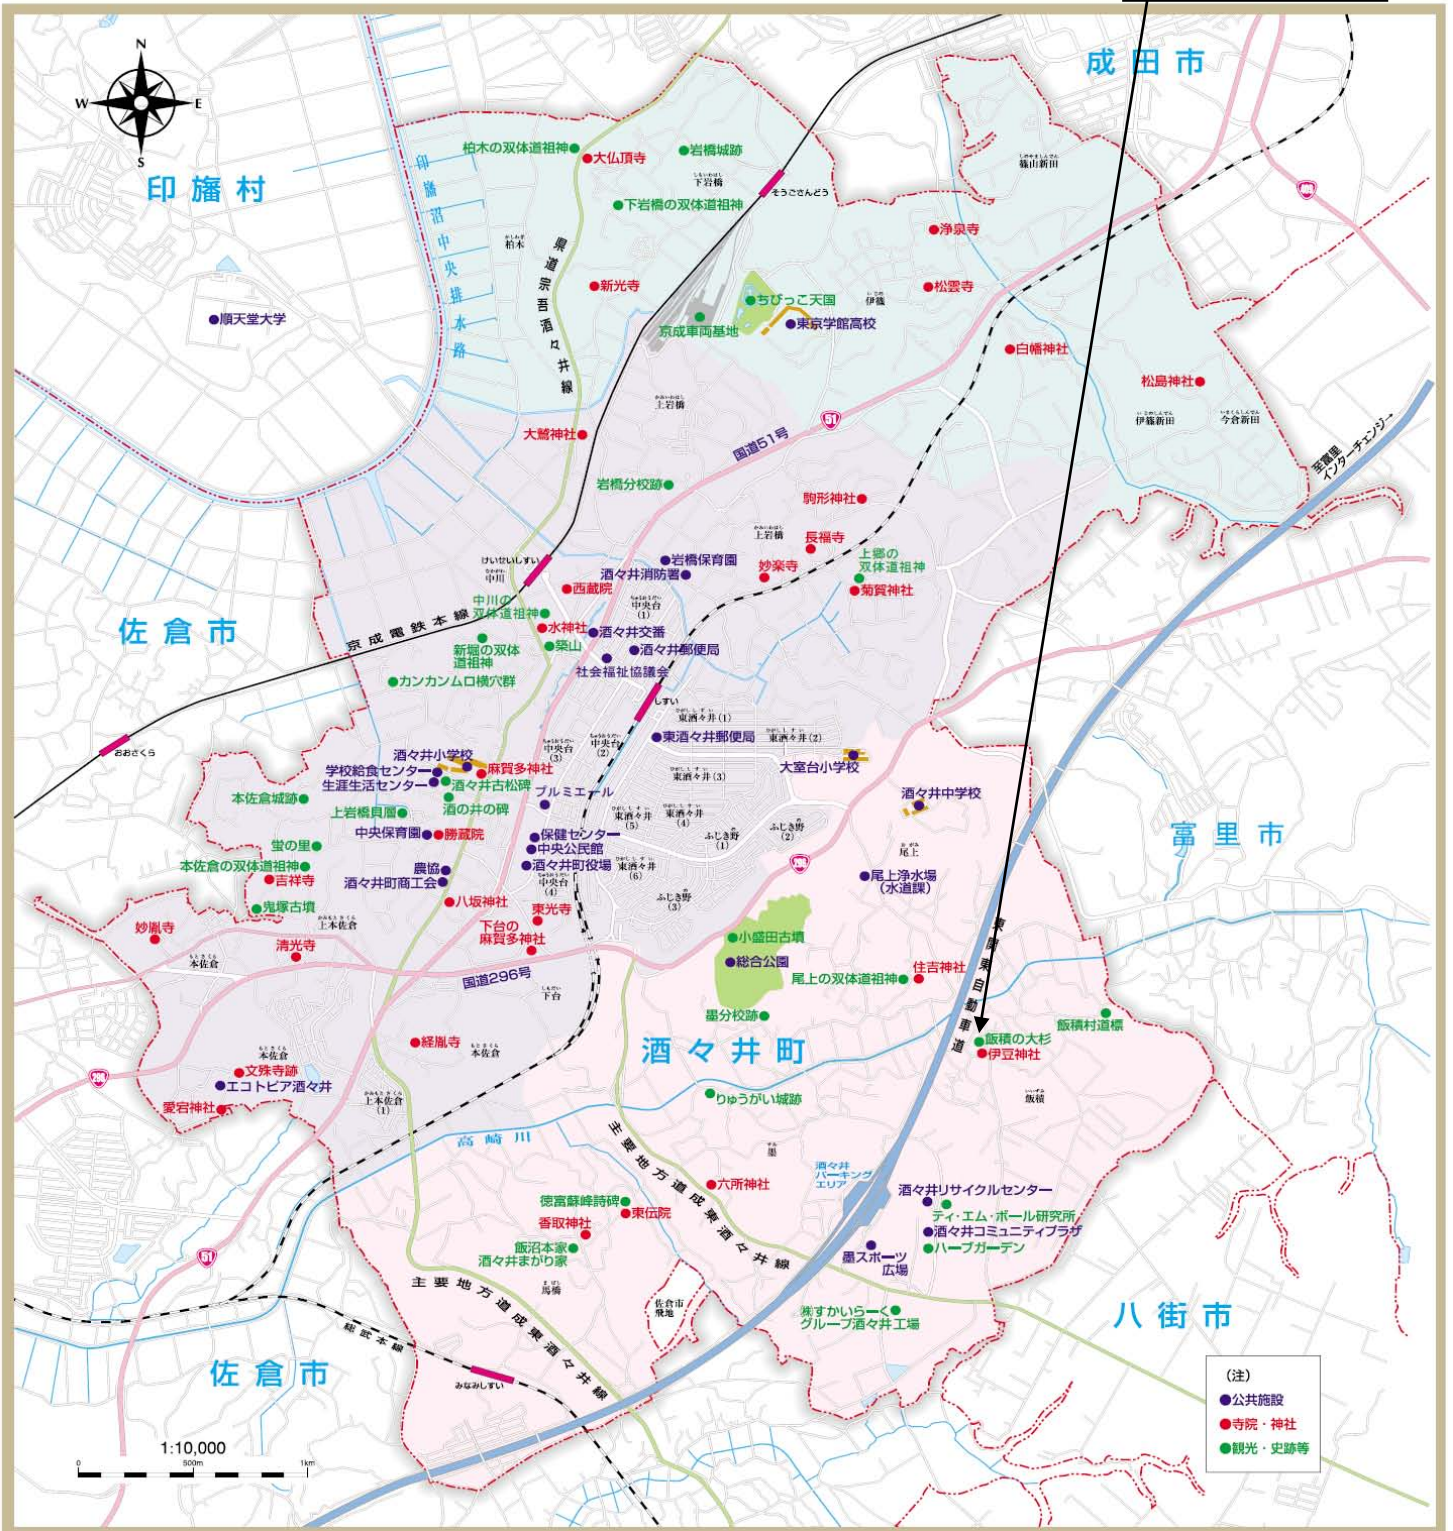

しすいガイドマップ

SHISUI GUIDE MAP

飯積の大杉
伊豆神社

(注)
 ● 公共施設
 ● 寺院・神社
 ● 観光・史跡等