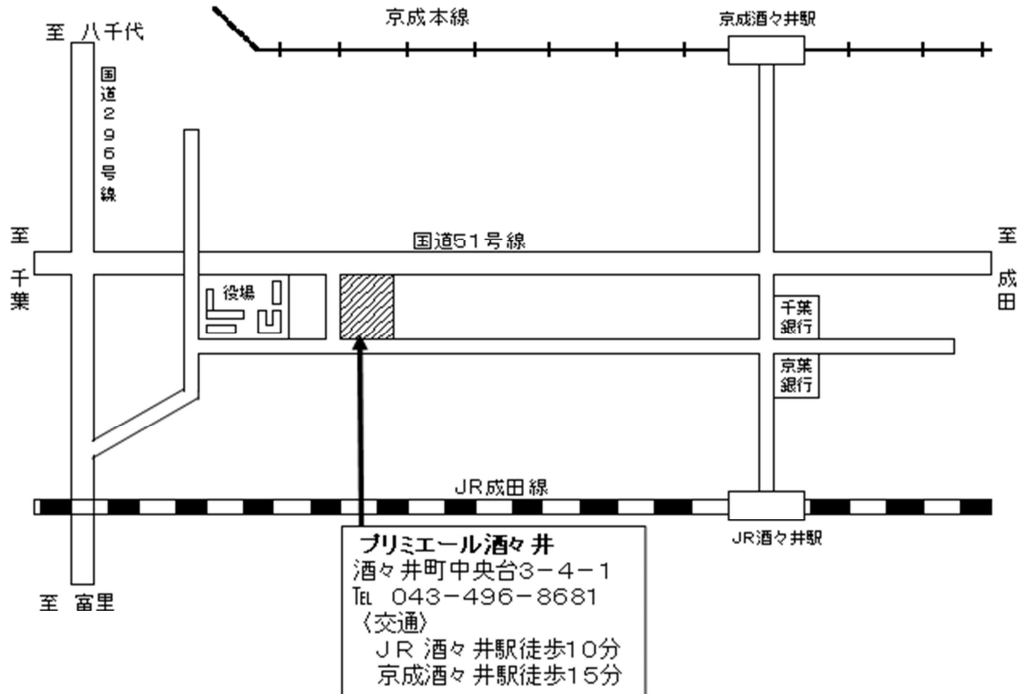

施設へのアクセス(案内図)

<<車での場合>>

東関東自動車道佐倉インターより 国道51号を成田方面に向かう(約15分)
駐車場は図書館と兼用で78台です。
できるだけ公共交通機関をご利用ください。